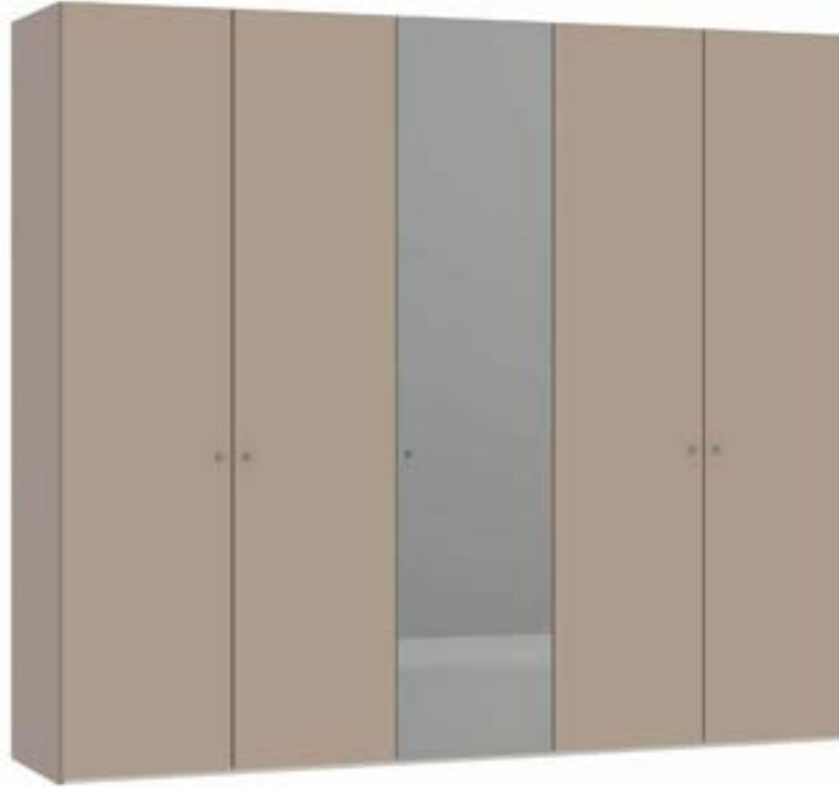

303

Front Glas Nougat matt / Spiegel dunkel
Façade Verre nougat mat / Miroir foncé
Front Nougat glass matt / Dark mirror
Front Glas nougat mat / Spiegel donker

Korpus Corps Body Romp	Cremeweiss Blanc crème Cream white Crèmewit	Novaschwarz Novanoir Novablack Novazwart	Premiunweiss Blanc premium Premium white Wit premium	Hellgrau matt Gris clair mat Light grey matt Grijs helder mat	Eichenstruktur Natur Structure chêne nature Oak structure natural Eikenstructuur natuur	Nougat Nougat Nougat Nougat
Spiegel dunkel Miroir foncé Dark mirror Spiegel donker						
152,2 cm	3092 931	3544 931	3170 431	3110 831	3380 831	3421 731
202,5 cm	3092 941	3544 941	3170 441	3110 841	3380 841	3421 741
202,5 cm	3092 942	3544 942	3170 442	3110 842	3380 842	3421 742
252,8 cm	3092 951	3544 951	3170 451	3110 851	3380 851	3421 751
303,1 cm	3092 961	3544 961	3170 461	3110 861	3380 861	3421 761

Im Preis inbegriffen: Knopfgriff, 1 Einlegeboden (16 mm) und 1 Kleiderstange pro Abteil
Inclus dans le prix: Bouton, 1 rayon (16 mm) et 1 tringle à habits par compartiment
Included in the price: Knob, 1 shelf (16 mm) and 1 clothes rail per element
In de prijs inbegrepen: Knopgreep, 1 plank (16 mm) en 1 kledingroede per vak