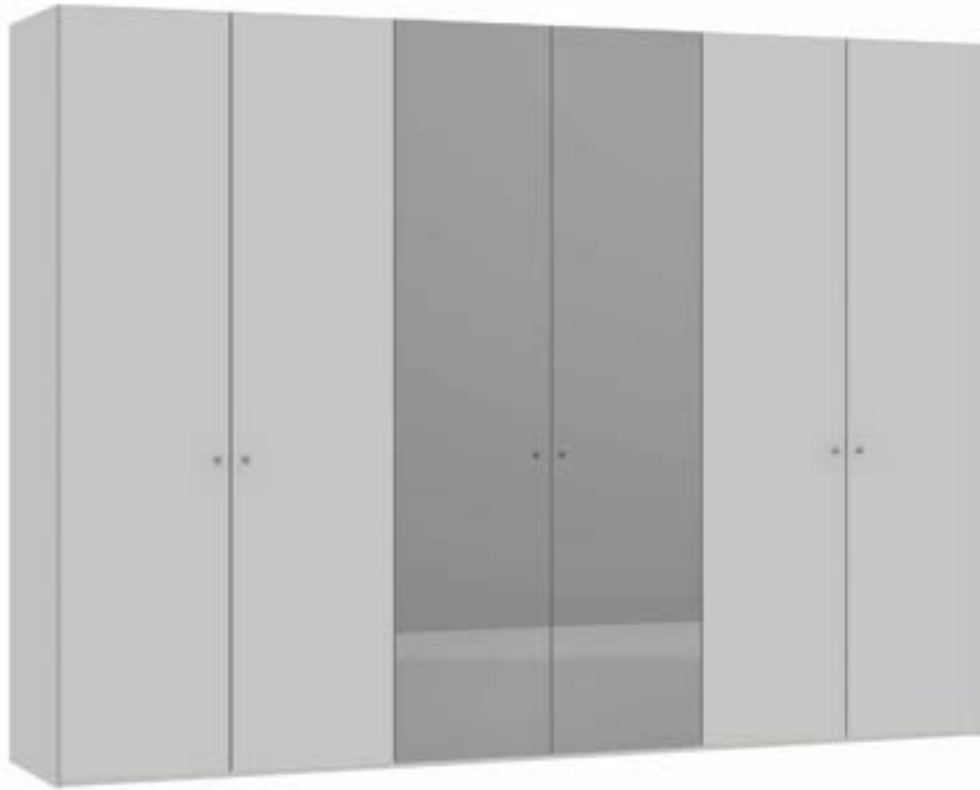

Front Hellgrau matt / Spiegel dunkel
Façade Gris clair mat / Miroir foncé
Front Light grey matt / Dark mirror
Front Grijs helder mat / Spiegel donker

 Korpus Corps Body Romp	Cremeweiss Blanc crème Cream white Crèmewit	Novaschwarz Novanoir Novablack Novazwart	Premiumweiss Blanc premium Premium white Wit premium	Hellgrau matt Gris clair mat Light grey matt Grijs helder mat	Eichenstruktur Natur Structure chêne nature Oak structure natural Eikenstructuur natuur	Nougat Nougat Nougat Nougat
Spiegel dunkel Miroir foncé Dark mirror Spiegel donker						
152,2 cm	3532 031	3631 431	3467 331	3456 831	3613 031	3578 631
202,5 cm	3532 041	3631 441	3467 341	3456 841	3613 041	3578 641
202,5 cm	3532 042	3631 442	3467 342	3456 842	3613 042	3578 642
252,8 cm	3532 051	3631 451	3467 351	3456 851	3613 051	3578 651
303,1 cm	3532 061	3631 461	3467 361	3456 861	3613 061	3578 661

Im Preis inbegriffen: Knopfgriff, 1 Einlegeboden (16 mm) und 1 Kleiderstange pro Abteil
Inclus dans le prix: Bouton, 1 rayon (16 mm) et 1 tringle à habits par compartiment
Included in the price: Knob, 1 shelf (16 mm) and 1 clothes rail per element
In de prijs inbegrepen: Knopgreep, 1 plank (16 mm) en 1 kledingroede per vak