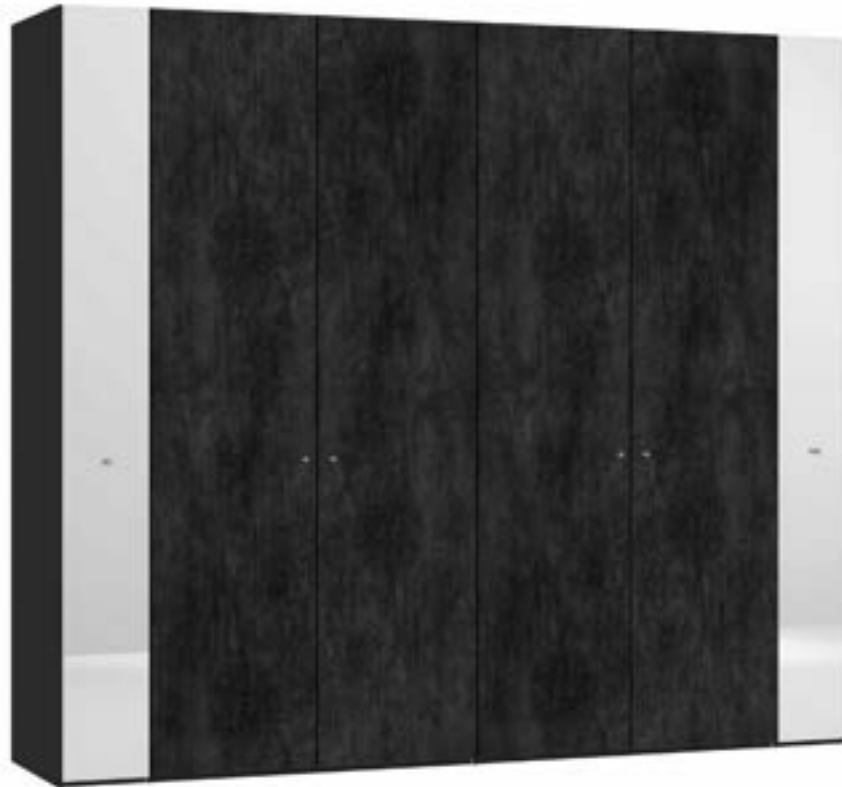

Korpus Corps Body Romp	Cremeweiss Blanc crème Cream white Crémewit	Novaschwarz Novanoir Novablack Novazwart	Premiumweiss Blanc premium Premium white Wit premium	Hellgrau matt Gris clair mat Light grey matt Grijs helder mat	Nougat Nougat Nougat Nougat
Spiegel Miroir Mirror Spiegel						
101,9 cm		5731 334	5861 934	5762 834	5510 734	5857 534
127,0 cm		5731 335	5861 935	5762 835	5510 735	5857 535
152,2 cm		5731 344	5861 944	5762 844	5510 744	5857 544
177,4 cm		5731 353	5861 953	5762 853	5510 753	5857 553
202,5 cm		5731 354	5861 954	5762 854	5510 754	5857 554
227,7 cm		5731 355	5861 955	5762 855	5510 755	5857 555
252,8 cm		5731 364	5861 964	5762 864	5510 764	5857 564
278,0 cm		5731 373	5861 973	5762 873	5510 773	5857 573