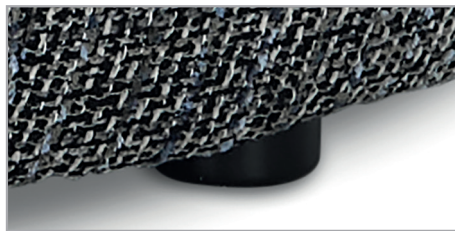

Programmübersicht

- Hocker

Seite 5

5 Jahre Garantie,
verbrieft im
set one Gütepass

1 Fußvariante

Höhe ca. 2,5 cm

Kunststoffgleiter

1 Sitzqualität