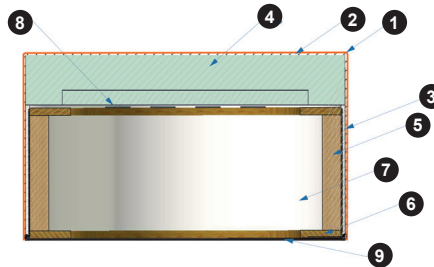

- 1 Bezug: Stoff
- 2 Watte 200g
- 3 Schaum T-18
- 4 Schaum HR-3532
- 5 Schnittholz
- 6 Sperrholzplatte
- 7 Karton
- 8 Gummigürtel

**Round
Stool**

- 1 Bezug: Stoff
- 2 Watte 200g
- 3 Schaum T-18
- 4 Schaum HR-3532
- 5 Schnittholz
- 6 Sperrholzplatte
- 7 Karton
- 8 Gummigürtel
- 9 Vigofil 60g