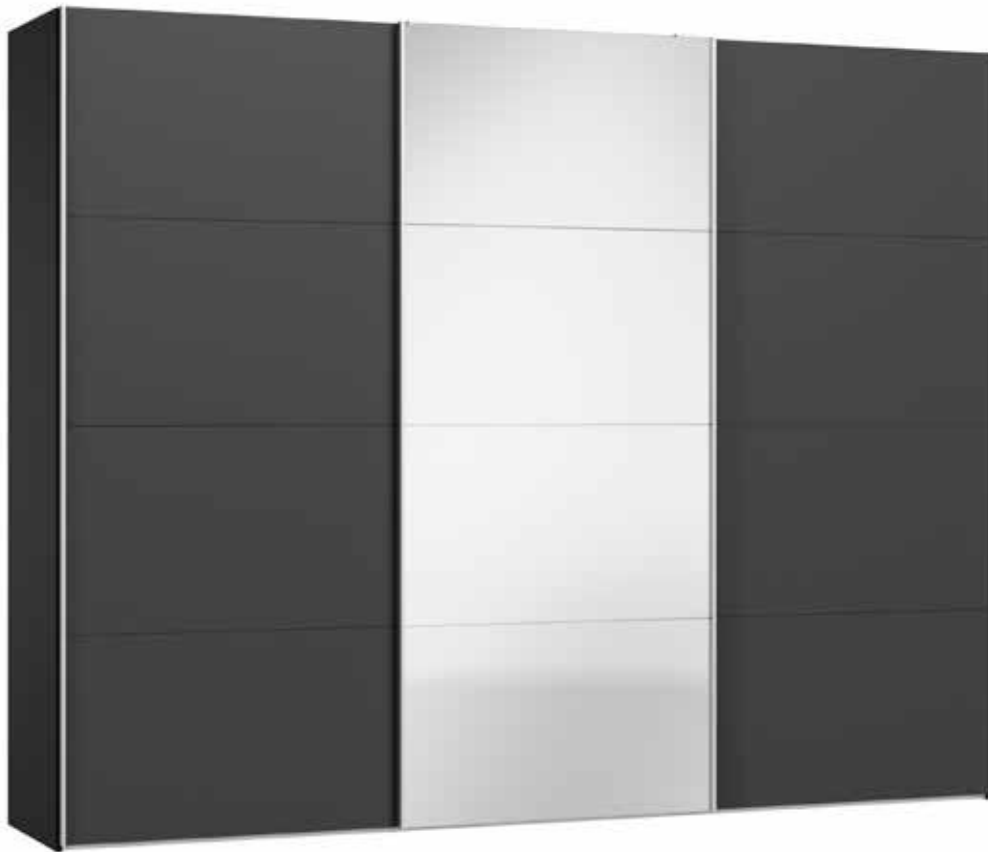

Front Anthrazit matt / Spiegel
Façade Anthracite mat / Miroir
Front Anthracite matt / Mirror
Front Antraciet mat / Spiegel

	Korpus Corps Body Romp	Novaschwarz Novanoir Novablack Novazwart	Premiumweiss Blanc premium Premium white Wit premium
202,2 cm	8210 4241	8033 1441	
252,8 cm	8210 4251	8033 1451	
303,1 cm	8210 4261	8033 1461	

Im Preis inbegriffen: 1 Einlegeboden (16 mm) und 1 Kleiderstange pro Abteil
Inclus dans le prix: 1 rayon (16 mm) et 1 tringle à habits par compartiment
Included in the price: 1 shelf (16 mm) and 1 clothes rail per element
In de prijs inbegrepen: 1 plank (16 mm) en 1 kledingroede per vak