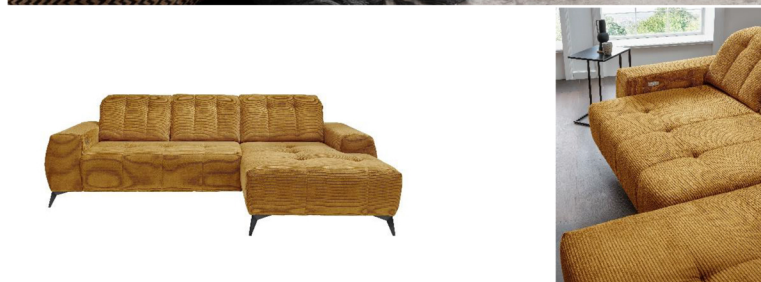

Modell SANO

ca. Maße in cm	Breite	Höhe	Tiefe	Rücken echt
2-Sitzer m. elektr. Sitzvorschub u. Kopffkt.	154	93/104	112	Ja
Recamiere m. Kopffkt.	105	93/104	180	Ja

Produktinformationen:

Polsterecke: 2-Sitzer mit elektrischem Sitzvorschub und verstellbarem Kopfteil -
Recamiere mit verstellbarem Kopfteil

Polsterung: Wellenunterfederung
Komfortschaum

Stoff: Cord = 100% Polyester

Stoff: 4823 Cord gold
Allover: 4823 Cord gold
Art.-Nr.: E632MFL 2SVKF-RECKF

Sitzhöhe: ca. 48 cm
Sitztiefe 2er: ca. 63-88 cm
Sitztiefe REC: ca. 131 cm
Sitzbreite 2er: ca. 126 cm
Sitzbreite REC: ca. 76 cm

Stellfläche: ca. 258 x 180 cm
Liegefläche: ca. 202 x 88 cm
Armlehnenmaß: ca. 28 x 63 x 99 cm

Fußhöhe: ca. 15 cm
Fußfarbe: F10 schwarz
Fußmaterial: Metall

Collimaße: ca. 156 x 80 x 114 cm   Gewicht: ca. 62 Kg
Colli 1: ca. 107 x 80 x 182 cm   Gewicht: ca. 48 Kg
Colli 2: