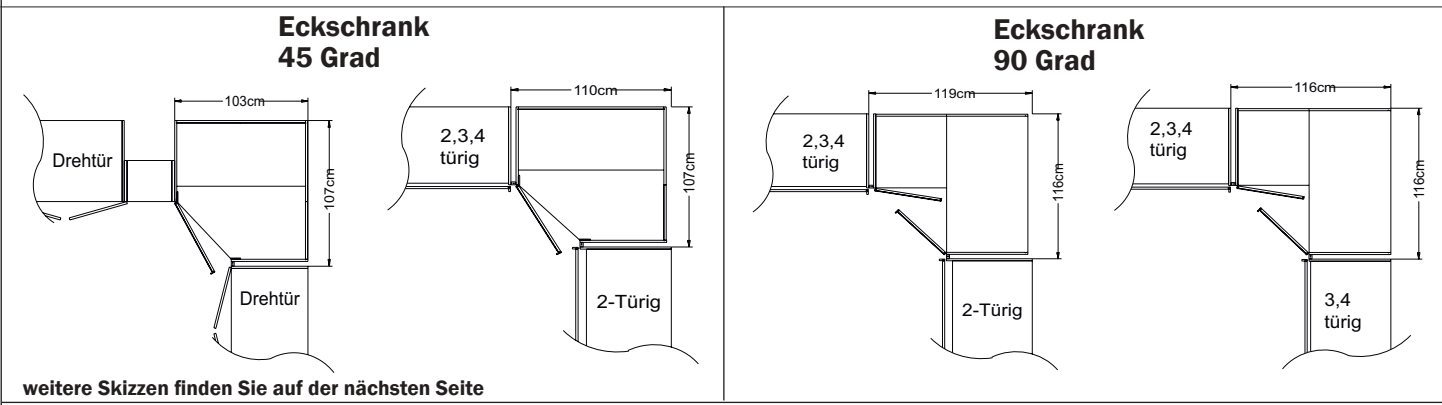

Modell-Nr.	Front
SI06	Dekor Sonoma Eiche
SI12	Dekor Elfenbein
SI16	Dekor Artisan Eiche
SI18	Dekor hellgrau
SI22	Dekor anthrazit neu
SI26	Dekor Milano Eiche
SI36	Dekor vulkan
SI58	Dekor Trentino Eiche
SI91	Dekor Sand
SI96	Dekor weiß

Korpus
06 Dekor Sonoma Eiche
12 Dekor Elfenbein
16 Dekor Artisan Eiche
18 Dekor hellgrau
22 Dekor anthrazit neu
26 Dekor Milano Eiche
36 Dekor vulkan
58 Dekor Trentino Eiche
91 Dekor Sand
96 Dekor weiß

BESTELLHINWEIS:

-Bitte zu allen Schränken die gewünschte Farbausführung der Griffleisten und Zierleisten mit der Modellnr. angeben siehe S. 5

Ausführung:	Breite/Höhe/Tiefe: (in cm)	Griffleiste/Griff	1-türig		2-türig		Dekor
			B103	T103	B112	T112	
			H222	H240	H222	H240	
Eckschrank 45 Grad (begehbar) 		Griffleisten	39448 EUR	39449 EUR			
		Eckschrank 45 Grad Türanschlag rechts	42661 EUR	42662 EUR			
		Griffe					
		Griffleisten	39446 EUR	39447 EUR			
		Eckschrank 45 Grad Türanschlag links	42703 EUR	42704 EUR			
		Griffe					
		Griffleisten					
		Griffe					
Eckschrank 90 Grad 		Eckschrank 90 Grad			39365 EUR	39366 EUR	

Achtung:

- -beim Anbau eines Drehtürenschranks an ein Eckelement muss mit einem Grundelement begonnen werden
- -Eckschränke können nicht mit Kränzen bestückt werden
- -ein begehbarer Eckschrank muss immer auf beiden Seiten angebaut werden

Bitte beachten Sie:

Die mitgelieferte Distanzleiste wird beim direkten Anbau eines Schrankes an den Eckschrank benötigt.

Stellmaße ändern sich (siehe Zeichnungen).