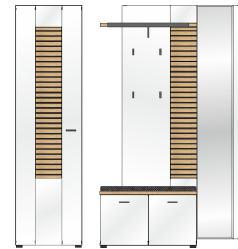

FRESNO

Garderobenprogramm montiert

Wohn – Concept GmbH

Sets

60 C5 HW 80

Garderoben-Kombination

best. aus Typen - 01/10/40/50/60

ca. 245 / 201 / 40

60 C5 HW 81

Garderoben-Kombination

best. aus Typen - 01/41/60

ca. 187 / 201 / 40

Art.-Nr.

Beschreibung

Breite / Höhe / Tiefe (cm)

60 C5 HW 82

Garderoben-Kombination

best. aus Typen - 16/44/45/51

ca. 222 / 180 / 34

Art.-Nr.

Beschreibung

Breite / Höhe / Tiefe (cm)

FRESNO

Garderobenprogramm montiert