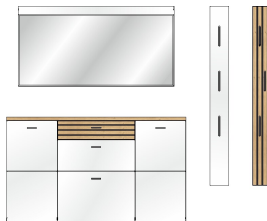

60 C5 HW 81

Garderoben-Kombination

best. aus Typen - 01/41/60

ca. 187 / 201 / 40

Art.-Nr.

Beschreibung

Breite / Höhe / Tiefe (cm)

60 C5 HW 82

Garderoben-Kombination

best. aus Typen - 16/44/45/51

ca. 222 / 180 / 34

Art.-Nr.

Beschreibung

Breite / Höhe / Tiefe (cm)

FRESNO

Garderobenprogramm montiert