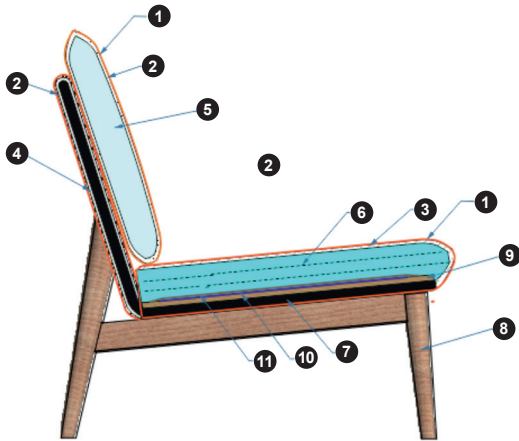

Programmbesonderheiten, Programminformationen

Querschnitt und Beschreibung

Programmübersicht

■ Sessel

Seite 6

1 Bezug: Stoff	7 Metallrahmen
2 Watte 100g	8 Schnittholz
3 Watte 200g	9 Sperrholz
4 Schaum T-18	10 Polstergürtel
5 Schaum HR-3020	11 Filz 300g
6 Schaum HR-3538