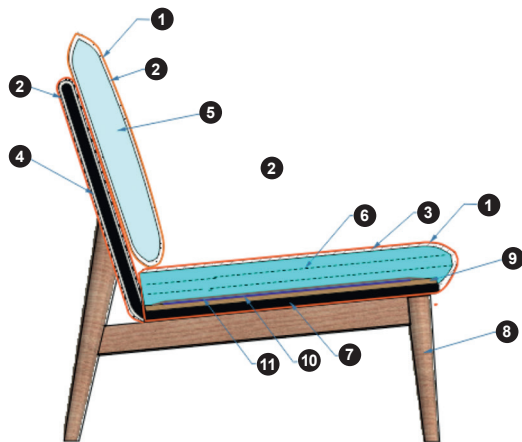

Programmbesonderheiten, Programminformationen

Querschnitt und Beschreibung

1 Bezug: Stoff	7 Metallrahmen
2 Watte 100g	8 Schnittholz
3 Watte 200g	9 Sperrholz
4 Schaum T-18	10 Polstergürtel
5 Schaum HR-3020	11 Filz 300g
6 Schaum HR-3538	

Programmübersicht

- Sessel

Seite 6