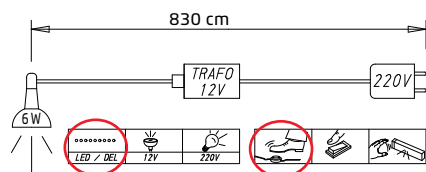

MOD.-NR.	KORPUSFARBEN
KORPUSFARBE ▼	Alle Passepartouts können unter der gleichen Mod.-Nr. wie der Schrank bestellt werden!
alpinweiß	
graphit	

PASSEPARTOUTS FÜR SCHWEBE- TÜRENSCHRÄNKE.	Breite in cm	135	160	180	200				
		Schranktiefe inkl. Passepartout = 71 cm Skizze							
Außenmaße (B/H/T)		↔145 cm ↓226 cm ↗16 cm	↔170 cm ↓226 cm ↗16 cm	↔190 cm ↓226 cm ↗16 cm	↔210 cm ↓226 cm ↗16 cm				
		▼ Art.-Nr.	▼ Preis	...					
ohne Beleuchtung		9P81		9PM0		9PM1		9PC5	
mit Beleuchtung		9P80		9PN0		9PN2		9PC4	

Beleuchtung Passepartout

Dieses Produkt enthält eine Lichtquelle der Energieeffizienzklasse E.

EPREL 766798