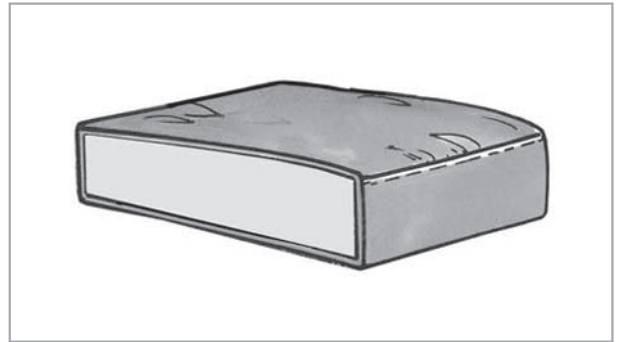

Holzarten

Eiche

Eiche natur lackiert

Eiche dunkel gebeizt und lackiert

1 Armlehnenvariante

B 18 cm

Programmbesonderheiten, Programminformationen

1 Sitzqualität

Sitz: Der Sitz ist gefüllt mit HR-3538 Polyurethanschaum, 35 kg/m³ Raumgewicht, Stauchhärte 38

1 Rückenqualität

Rücken: Schaumstoff bedeckt mit geflocktem Schaum und einer Silikonmischung

- **Stoffe:** Materialbezogene Hinweise finden Sie in unseren Stoffflaschen auf der Rückseite bei den einzelnen Stoffqualitäten. Alle Typen sind im Rücken echt bezogen.
- **Kappnaht:** Die Garnfarbe ist dem jeweiligen Bezugsmaterial und dessen Farbe angepasst.
- **Achtung:** Die Arm- und Kopfpolsterlehnen sind nicht zum Sitzen geeignet. Die maximale Belastbarkeit beträgt 10 kg.
- **Hinweis zur Bestellung:** Bitte Zusammenstellung und Bezug bei jeder Bestellung angeben! Vorstehend, links beginnend. Bitte Stellskizze mitsenden.
- **Wellenbildung**
Durch die unterschiedlichen Beschaffenheiten der Bezugsmaterialien und der verarbeiteten Polsterwatte neigt dieses leger verarbeitete Modell zur Wellenbildung. Unterstützt wird diese Entwicklung dadurch, dass Stoffe sich unter Einfluss von Körperwärme, Körperfeuchtigkeit und Körpergewicht mehr oder minder dehnen und dadurch „Wellen“ bilden. Wellen, welche durch die Dehnungseigenschaften der verwendeten Stoffe oder aufgrund großer Polsterflächen entstehen, stellen keinen Sachmangel dar. Es handelt sich um einen natürlichen Vorgang, der als Charaktereigenschaft leger verarbeiteter Modelle zu sehen ist.
- **Die warentypischen Produkteigenschaften, Garantiebestimmungen, Sicherheitshinweise, Gebrauchs- und Pflegeanweisungen sowie wichtige Hinweise zum Schutz Ihrer Fußböden entnehmen Sie bitte dem set one Möbel-Gütepass (www.set-one-by-musterring.com). Für nutzungsbedingte Eindrücke oder Abriebspuren auf empfindlichen Böden wird keine Haftung übernommen.**