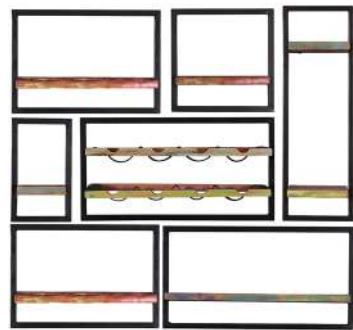

Wand-Weinregal/  
wall wine shelf 09131-98  
13"Wx1.6"Dx31.5"H  
33 x 4 x 80 cm

Wand-Weinregal/  
wall wine shelf 09132-98  
13"Wx1.6"Dx58.3"H  
33 x 4 x 148 cm

# RIVERBOAT SETS

**Regal-Set 09101-01**  
2x 09148-98, 09147-98  
09135-98, 09138-98  
ca. 120 x 25 x 75 cm

**Regal-Set 09101-02**  
2x 09139-98, 09140-98,  
09148-98, 09135-98  
09138-98, 09147-98

ca. 120 x 25 x 75 cm