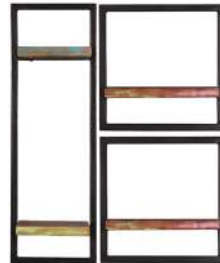

Wand-Weinregal/  
wall wine shelf 09131-98  
13"Wx1.6"Dx31.5"H  
33 x 4 x 80 cm

Wand-Weinregal/  
wall wine shelf 09132-98  
13"Wx1.6"Dx58.3"H  
33 x 4 x 148 cm

# RIVERBOAT SETS

**Regal-Set 09101-01**  
2x 09148-98, 09147-98  
09135-98, 09138-98  
ca. 120 x 25 x 75 cm

**Regal-Set 09101-02**  
2x 09139-98, 09140-98,  
09148-98, 09135-98  
09138-98, 09147-98

ca. 120 x 25 x 75 cm

**Regal-Set 09101-03**  
2x 09148-98  
2x 09139-98

ca. 75 x 25 x 75 cm

**Regal-Set 09101-05**  
09139-98 2 x  
09140-98  
09138-98  
09148-98  
09147-98 2 x

ca. 120 x 25 x 110 cm

**Regal-Set 09101-07**  
2x 09140-98  
09138-98