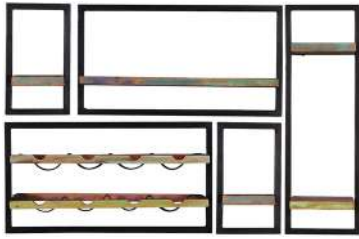

RIVERBOAT SETS

Regal-Set 09101-01
2x 09148-98, 09147-98
09135-98, 09138-98
ca. 120 x 25 x 75 cm