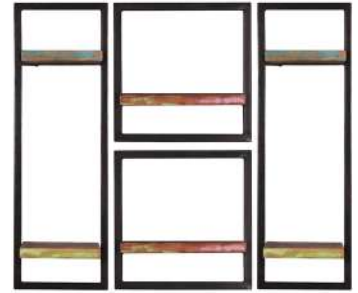

# RIVERBOAT

**Regal-Set 09101-11**  
09148-98 2 x  
09140-98 2 x

ca. 60 x 25 x 75 cm

**Regal-Set 09101-13**  
09138-98 2 x  
09147-98 2 x

ca. 125 x 25 x 75 cm

**Regal-Set 09101-15**  
09138-98 2 x  
09140-98 2 x