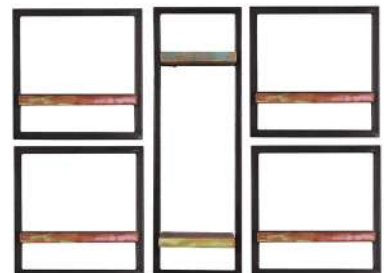

# RIVERBOAT

**Regal-Set 09101-11**  
09148-98 2 x  
09140-98 2 x

ca. 60 x 25 x 75 cm

**Regal-Set 09101-13**  
09138-98 2 x  
09147-98 2 x

ca. 125 x 25 x 75 cm

**Regal-Set 09101-15**  
09138-98 2 x  
09140-98 2 x

ca. 95 x 25 x 75 cm

**Regal-Set 09101-12**  
09138-98 2 x  
09147-98 1 x

ca. 65 x 25 x 115 cm

**Regal-Set 09101-14**  
09138-98 2 x  
09139-98 2 x

ca. 110 x 25 x 75 cm

**Regal-Set 09101-16**  
09138-98 1 x  
09140-98 4 x

ca. 105 x 25 x 75 cm

**Regal-Set 09101-17**  
09148-98 3 x  
09140-98 2 x

ca. 75 x 25 x 75 cm

**Regal-Set 09101-18**  
09138-98 2 x  
09140-98 4 x

ca. 135 x 25 x 75 cm

**Regal-Set 09101-01**  
2x 09148-98, 09147-98  
09135-98, 09138-98  
ca. 120 x 25 x 75 cm