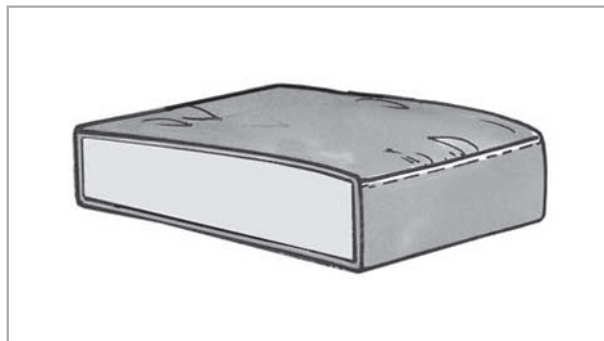

1 Rückenqualität

Rücken: Kaltschaum HR-3020,
30 kg/m³ Raumgewicht,
20 Stauchhärte

- **Stoffe:** Materialbezogene Hinweise finden Sie in unseren Stoffflaschen auf der Rückseite bei den einzelnen Stoffqualitäten. Alle Typen sind im Rücken echt bezogen.
- **Kappnaht:** Die Garnfarbe ist dem jeweiligen Bezugsmaterial und dessen Farbe angepasst.
- **Achtung:** Die Arm- und Kopfpolsterlehnen sind nicht zum Sitzen geeignet. Die maximale Belastbarkeit beträgt 10 kg.
- **Hinweis zur Bestellung:** Bitte Zusammenstellung und Bezug bei jeder Bestellung angeben! Vorstehend, links beginnend. Bitte Stellskizze mitsenden.
- **Wellenbildung**
  Durch die unterschiedlichen Beschaffenheiten der Bezugsmaterialien und der verarbeiteten Polsterwatte neigt dieses leger verarbeitete Modell zur Wellenbildung. Unterstützt wird diese Entwicklung dadurch, dass Stoffe sich unter Einfluss von Körperwärme, Körperfeuchtigkeit und Körpergewicht mehr oder minder dehnen und dadurch „Wellen“ bilden. Wellen, welche durch die Dehnungseigenschaften der verwendeten Stoffe oder aufgrund großer Polsterflächen entstehen, stellen keinen Sachmangel dar. Es handelt sich um einen natürlichen Vorgang, der als Charaktereigenschaft leger verarbeiteter Modelle zu sehen ist.
- **Die warentypischen Produkteigenschaften, Garantiebestimmungen, Sicherheitshinweise, Gebrauchs- und Pflegeanweisungen sowie wichtige Hinweise zum Schutz Ihrer Fußböden entnehmen Sie bitte dem set one Möbel-Gütepass (www.set-one-by-musterring.com). Für nutzungsbedingte Eindrücke oder Abriebspuren auf empfindlichen Böden wird keine Haftung übernommen.**