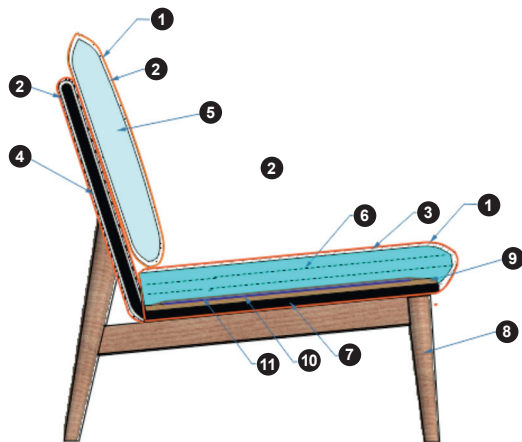

Qualität hat einen Namen!
Kennlich gemacht durch Plaketten,
die für eine zuverlässige Marke
stehen und dir Sicherheit geben.

Programmbesonderheiten, Programminformationen

Querschnitt und Beschreibung

- | | |
|------------------|------------------|
| 1 Bezug: Stoff | 7 Metallrahmen |
| 2 Watte 100g | 8 Schnittholz |
| 3 Watte 200g | 9 Sperrholz |
| 4 Schaum T-18 | 10 Polstergürtel |
| 5 Schaum HR-3020 | 11 Filz 300g |
| 6 Schaum HR-3538 | |

Programmübersicht

- Sessel

Seite 6

2 Fußvarianten

Fußhöhe vorn 30 cm, hinten 25 cm / Sitzhöhe 45 cm

Nr. 10 Holzfuß Eiche
natur lackiert

Nr. 15 Holzfuß Eiche
dunkel gebeizt und lackiert

1 Armlehnenvariante