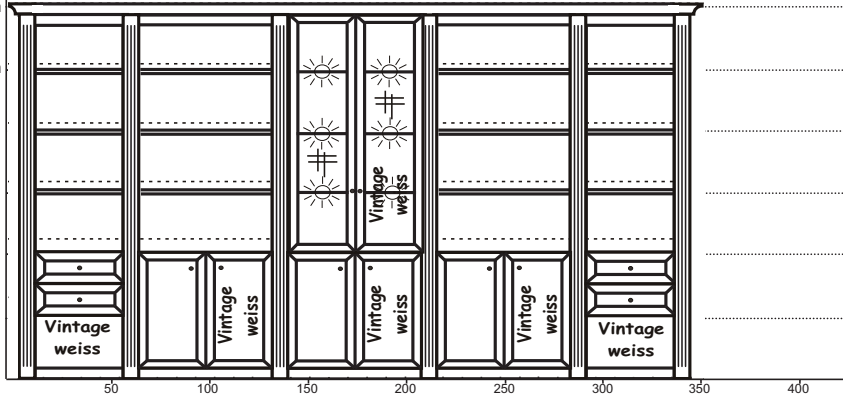

PLANUNGSBEISPIEL

WEHRSDORFER
... und Wohnen wird schön!

Modell: **MAISON**

Bitte faxen an:
03 59 36 - 30 313

Korpusfarbe:

- ☒ Lack vintage weiß
- ☐ Lack weiß
- ☐ Lack graphit
- ☐ Asteiche
- ☐ Kirschbaum
- ☐ Coganc antik

Frontfarbe:
(falls abweichend von Korpusfarbe)

- ☐ Lack vintage weiß
- ☐ Lack weiß
- ☐ Lack graphit
- ☐ Asteiche
- ☐ Kirschbaum
- ☐ Coganc antik

- ☐ Asteiche
- ☐ Lack graphit
- ☐ Cognac antik

Griffvariante:

- ☒ **M1** Knopf mit Schild, Iron black
- ☐ **M2** Knopf Iron black
- ☐ **M3** Knopf mit Schild, altzinn matt
- ☐ **M4** Knopf altzinn matt
- ☐ **M5** Knopf altmessing-farbig
- ☐ **M6** Knopf mit Schild goldfarbig glänzend
- ☐ **M7** Knopf mit Schild nickelfarbig matt
- ☐ **M8** Knopf mit Schild Zinn

Möbelhaus: Mustermann KG

Kommission: Müller

Liefertermin: KW 12

Verkäufer: Fr. Meier

Durchwahl: 01234 / 56789

HÖHE

14R 257cm

12R 226cm

10R 190cm

8R 154cm

6R 119cm

4R 84cm

2R 49cm

Tiefe 30cm

Tiefe 40cm

Anzahl	Bestell-Nr.	Beschreibung
2	1249	Regalkorpus
3	1270	Regalkorpus
2	K022	Schubkastenpaar
3	F045	Tür 4R
1	N085	Vitrinentür 8R
1	9533	3er Set Glask-Bel. LED

Wir planen gerne für Sie! Nutzen Sie unsere Service-Hotline, Tel. 03 59 36 - 380 37, Mo. - Fr. 8.00 - 18.00 Uhr, Sa. 9.00 - 17.00 Uhr.

Bei allen Bestellungen unbedingt eine Skizze beifügen!
Diese bestimmt die Typenfolge, die Position und den Anschlag der Türen (rechts oder links). Planen Sie immer von links nach rechts.

Notizen