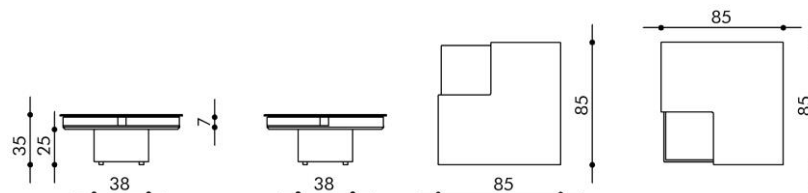

Technische Daten