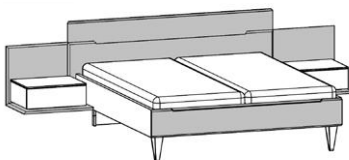

Vorschlag 6

bestehend aus:

- Drehtürenschränk, 5-türig, 2 Designtüren mit Absetzung
  B 249,2, H 222,3, T 64,0 cm
- Liegenbett mit Holz-Kopfteil in Absetzung und Fußteil in Absetzung und Metallfüße in Lack titan, H 106,5 cm, Liegefläche 180 x 200 cm, Stellfläche 202,3 x 209,6 cm
- Ansatzpaneel inkl. Ablageboden in Absetzung, links und rechts
  B 65,1, H 54,7, T 54,7 cm

Gegen Aufpreis

- 1 x **585105** Passepartoutrahmen für 5-türiges Element
- 1 x ... **726** Aufsatzkonsole für Ansatzpaneel links
- 1 x ... **729** Aufsatzkonsole für Ansatzpaneel rechts
- 1 x **585225** 2er-Set LED-Beleuchtung für Designtüren*
- 2 x **585924** LED-Beleuchtung für Ansatzpaneel**
- 1 x **585918** LED-Beleuchtung Holz-Kopfteil für 180er Liegenbett**
- 1 x **585946** Fußschalter oder
- 1 x **585947** 4-Kanal-Funk-Trafo-Schalter oder
- 1 x **585949** Wechselschalter-Set, Montage an der Bettseite

NEU