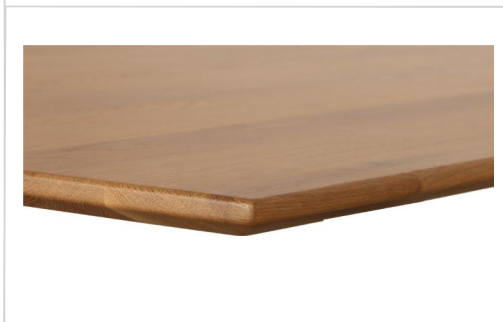

Möbel LETZ

Finden und Wohlfühlen

Typenplan

Lepos von ADA Mindful Living - Esstisch mit lackierter Eichenplatte

Wichtiger Hinweis für Sie

Etwaige Hinweise des Herstellers in dieser Produktinformation, die sich auf die Gewährleistung beziehen, haben für Sie keinerlei Bindungswirkung und können von Ihnen ignoriert werden. Ihre gesetzlichen Gewährleistungsrechte als Verbraucher uns gegenüber, als Ihrem Verkäufer, werden dadurch in keiner Weise berührt oder eingeschränkt. Sie können sich wegen aller Mängel jederzeit an uns wenden. Darüber hinaus gehende Herstellergarantien bleiben natürlich unberührt. Dieser Artikel wird hergestellt von ADA Hungaria Butorgyar KFT, Rakoczi u. 154, 9900 Körmend, Ungarn, office.anger@ada.at

Tischauszug
stirnseitiger Auszug

Universaltisch mit Auszug

Der Universaltisch Lepos vervollständigt die Mindful Living Essgruppen. Die Tischplatte aus Eiche mit Facettenkante und Fußgestelle aus schwarzem Metall oder Holz fügen sich stimmig ins Komplettbild.

Für diejenigen die gerne viele Gäste empfangen: Lepos ist auch mit Auszug erhältlich, und wird damit um bis zu 95 cm größer.

Highlights

- Universaltisch passend für alle Mindful Living Essgruppen
- 3 verschiedene Fußgestelle
- 2 Tischgrößen mit Auszugsfunktion:
 - 180 x 90 cm (mit Auszug: +95 cm)
 - 200 x 100 cm (mit Auszug: +95 cm)

Funktionstisch LEPOS

Technische Produktdaten

Technischer Aufbau & Material:

1. Tischplatte: Eiche
2. Füße: Metall, bzw. Holz und Metall

Bei Bestellung bitte angeben:

- Modellname
- Bestellnummer
- Holzfarbe: Eiche Natur lackiert / Eiche Licht lackiert
- Fußart
- **Funktion (Auszug stirnseitig)**