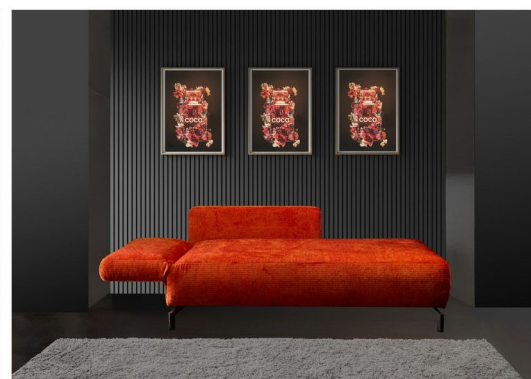

Möbel Letz GmbH
Am Gewerbepark 11
06895 Zahna-Elster

Tel.: 035383 - 6018 50

Fax.: 035383 - 6018 17

Fußvarianten

F1
Metallfüße
(schwarz o.
chromfarbig)

F2
Metallwinkel
(schwarz o.
Chromfarbig)

F3
Holzfuß
(natur, silber,
mokkafarbig,
schwarz)

Design-Einzelliege zum Sitzen und Liegen!

- serienmäßig hochwertiger Bonell-Federkern im Sitz
- gesund schlafen auf körpergerecht, quer angelegten Federholzleisten
- Inklusive Relax-Armlehne 8-fach verstellbar (wahlweise links oder rechts)
- Rückenkissen für optimalen Sitz- und Liegekomfort (bei Bestellung beachten)
- Liegeflächenlänge ca. 205 cm
- Sitzen und Schlafen auf Komforthöhe Plus = ca. 46 cm
- zerlegbar bis auf eine Türbreite von 78 cm
- 3 Fuß-Varianten wählbar: Metallfüße F1 (Schwarz oder chromfarbig), Metallwinkel F2 (Schwarz oder chromfarbig), Holzkegel F3 (Natur-, Silber- oder Mokkafarbig oder Schwarz)
- Sinnvolles Zubehör: Schonbezug „Nightcover“ für perfekte Hygiene + unterschiedliche Dekokissen

Liegefläche	85 x 205						
Sitzmaße B T	160 80						
Sitzhöhe	46						
Außenmaße B T	190 (205) 93	75 13 45	40 40	65 65	52 24	18 50	57 37
Höhe Rücken	67						
Stoffbedarf Weißp.			1,00 lfm.	0,70 lfm.	0,70 lfm.	0,70 lfm.	0,75 lfm.
	Einzelliege Ohne Rückenkissen	Rücken- Kissen	Deko- kissen-Set (=2 Stück)	Deko- kissen (pro Stück)	Nieren- kissen (pro Stück)	Rolle (pro Stück)	Deko- kissen (pro Stück)
Weißpolster							
Stoffgruppe 1							
Stoffgruppe 2							
Stoffgruppe 3							
Stoffgruppe 4							
Stoffgruppe 5							
AP NightCover							