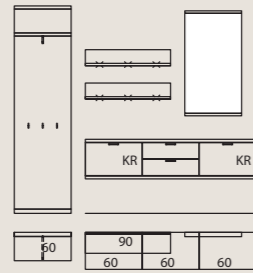

INFORMATION

- **Korpussystem**
 - 8 verschiedene Höhen
 - Bis 5 Raster Höhe in 2 Tiefen
- **Wangensystem**
 - Höhe bis 427,7 cm in 2 Tiefen
- **Frontausführungen und Korpusse außen**
 - Echtholzfuerniere
 - Lackfarben in Matt oder Hochglanz
 - Holz und Lack auch in Kombination
- **Korpusse innen** in Nachbildung
- **Standard-Vitrinenrückwände**
in Korpusfarbe (Nachbildung), auf Wunsch in abweichender Ausführung
- **Standard-Vitrineneinlegeböden**
aus Klarglas, auf Wunsch in Holz
- **Griffvarianten**
in Chrom, Holz und Edelstahlfarbe
- **Besonderheiten**
 - LED-Einbaustrahler
 - LED-Holzbodenbeleuchtung
 - Funkfernbedienung für Beleuchtungen
 - Schubladen mit Selbsteinzug und Soft-Abstoppung
 - Sonderanfertigungen, u. a. Breiten- und Tiefenkürzungen
 - Umfangreiches Zubehör wie Antirutschmatte, Innenschubkästen, Kabelkanal mit Dichtungsbürste etc.

DETAILS

- **Carcass system**
 - 8 different heights
 - Up to 5 grids high in two depths
- **Panel system**
 - Height to 427.7 cm in two depths
- **Front designs and carcass exterior**
 - Real wood veneers
 - Lacquer colours in matt or high gloss
 - Wood and lacquer also available in combination
- **Interior of carcasses** in imitation wood
- **Standard backs of display cabinet**
in same colour as carcass (imitation), also available in differing version
- **Standard display cabinet shelves**
in clear glass, and in wood on request
- **Handle variants**
in chrome, wood and stainless steel colour
- **Special features**
 - LED fitted spots
 - LED wooden shelf lighting
 - Remote control for lighting
 - Drawers self-closing and with SoftStop
 - Special orders, e.g. width and depth reductions
 - Extensive range of accessories such as non-slip mat, interior drawers, cable channel with sealing brush etc.

Planungsbeispiele
Planning examples

25513
ca. B 195, H 218, T 39 cm
approx. W 195, H 218, D 39 cm

24728
ca. B 255, H 218, T 39 cm
approx. W 255, H 218, D 39 cm

25518
ca. B 210, H 218, T 39 cm
approx. W 210, H 218, D 39 cm