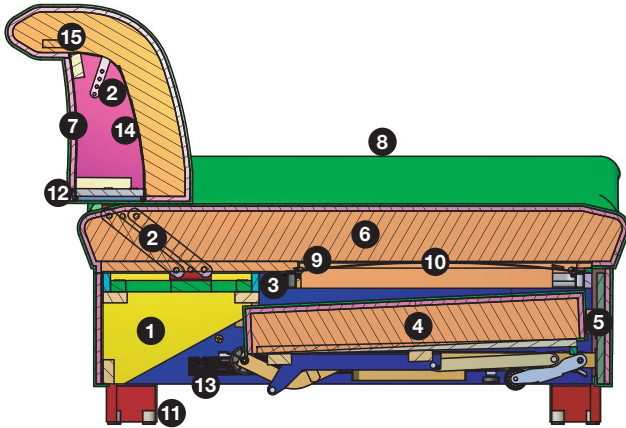

Ein modernes Polstermöbelprogramm mit Planungsvielfalt – vom Einzelsofa mit Hocker bis hin zur Wohnlandschaft. Für den individuellen Sitzkomfort stehen Ihnen 4 verschiedene Sitzqualitäten sowie 2 Sitzhöhen zur Auswahl. Schwenkbare Rücken erweitern oder reduzieren die Sitztiefe nach Bedarf. Klappbare Armlehnen sowie Bett und Bettkasten runden das Programm ab.

- 1 Gestellkorpus
- 2 Beschlag
- 3 Metallrahmen
- 4 Bett
- 5 Blende
- 6 Schaum (siehe Seite 2)
- 7 Watte
- 8 Bezug: Stoff oder Leder
- 9 Filz
- 10 Rundfeder
- 11 Fuß: Rolle Metall chromfarbig
- 12 Keder
- 13 Schiene
- 14 Schwenkrücken
- 15 Kopfteilverstellung

Achtung:

Rückenlehnen

Die Rückenlehne ist auf keinen Fall zum Sitzen geeignet, da die Rückenpolsterung für einen senkrechten Druck in diesem Ausmaß nicht ausgelegt ist.

Armlehnen mit Mechanik

Bitte nicht auf die Armlehnen setzen, da die Mechanik des Beschlages dadurch beschädigt werden sowie die Unterkonstruktion Schaden nehmen kann. Die Belastbarkeit der Armlehnen mit Mechanik ist auf maximal 10 kg ausgelegt.

Sofas, Spitzecke, Anreihenelement				
Maße sind ca.-Maße inkl. Armlehne	B 214, H 80-98, SH 43, T 120, ST 62-77 cm	B 234, H 80-98, SH 43, T 120, ST 62-77 cm	B 116, H 80-98, SH 43, T 116, ST 62 cm	
Artikel	Sofa, 2-sitzig, inkl. 2 Kopfteilverstellungen	Sofa, 3-sitzig, inkl. 2 Kopfteilverstellungen	Spitzecke, inkl. 2 Kopfteilverstellungen	
Best.-Nr.	2200_68	3200_78	5010	

Stoffgruppen

Euphoria (11)				
10				
11				
12				
13				
14				
15				
Cord				

Ledergruppen

Punch				
Rancho				
Dolcia / Evita				
Rodeo				

Gegen Aufpreis

Rücken echt Leder (0012)				
Komforthöhe Typ B (0243)				
klappbare Armlehne (0024)			-	
* Schwenkrückenfunktion (0169)			-	
Kaltschaum (0009)				
Boxspring (0159)