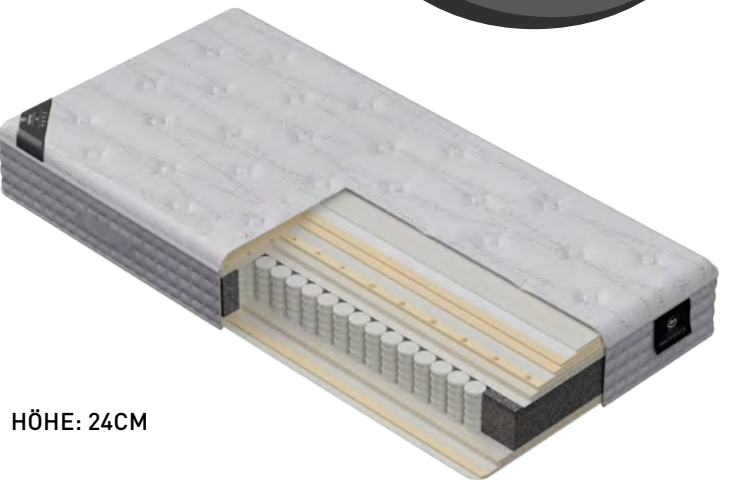

Modell Memphis

200 210 220

80

90

100

120

ERHÄLTlich IN MEDIUM ODER FIRM

5 ZONEN TASCHENFEDERKERNMATRATZE

ABGEDECKT MIT PULSE LATEX

MATRATZENHÜLLE MIT INGESTEPPTER SCHAFWOLLE

HÖHE: 24CM

Modell Detroit

200 210 220

80

90

100

120

ERHÄLTlich IN MEDIUM ODER FIRM

5 ZONEN TASCHENFEDERKERNMATRATZE

ABGEDECKT MIT VISCO UND GELFOAM

MATRATZENHÜLLE MIT INGESTEPPTER NEUSEELAND
SCHAFWOLLE UND SEIDE

HÖHE: 26CM

Modell Toledo

200 210 220