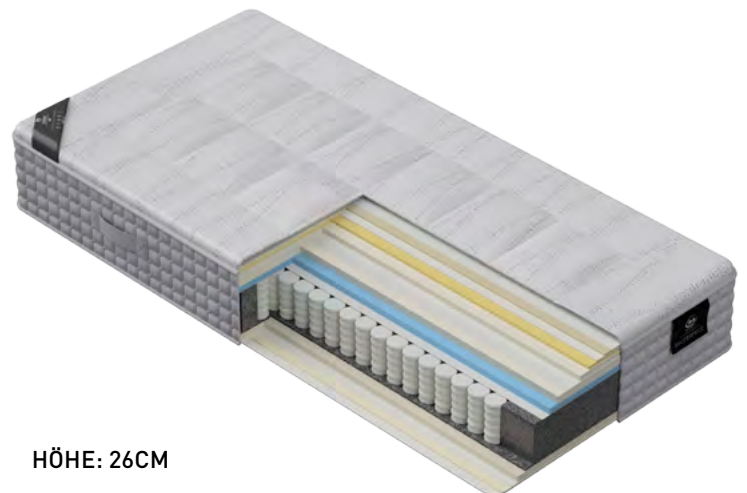

ABGEDECKT MIT PULSE LATEX

MATRATZENHÜLLE MIT INGESTEPPTER SCHAFWOLLE

HÖHE: 24CM

Modell Detroit

200 210 220

80

90

100

120

ERHÄLTlich IN MEDIUM ODER FIRM

5 ZONEN TASCHENFEDERKERNMATRATZE

ABGEDECKT MIT VISCO UND GELFOAM

MATRATZENHÜLLE MIT INGESTEPPTER NEUSEELAND
SCHAFWOLLE UND SEIDE

HÖHE: 26CM

Modell Toledo

200 210 220