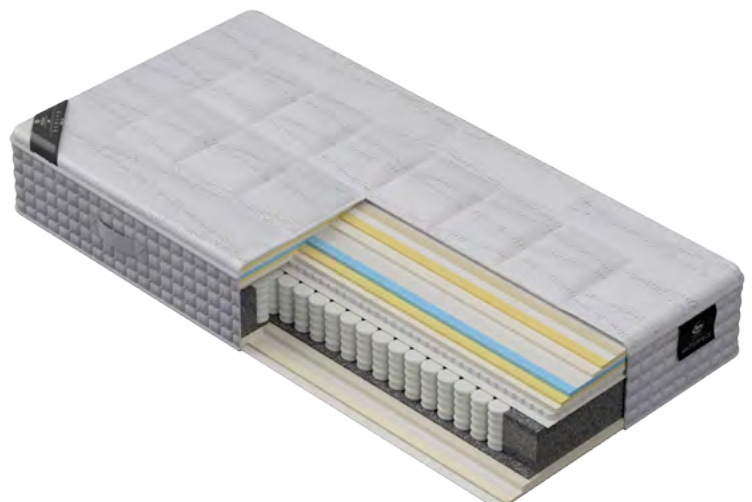

120

ERHÄLTlich IN MEDIUM ODER FIRM

5 ZONEN TASCHENFEDERKERNMATRATZE

ABGEDECKT MIT VISCO UND GELFOAM

MATRATZENHÜLLE MIT INGESTEPPTER NEUSEELAND
SCHAFWOLLE UND SEIDE

HÖHE: 26CM

Modell Toledo

200 210 220

80

90

100

120

ERHÄLTlich IN MEDIUM ODER FIRM

5 ZONEN TASCHENFEDERKERNMATRATZE

ABGEDECKT MIT MINI TASCHENFEDERKERN,
OBERE SCHICHT MIT GELFOAM

MATRATZENHÜLLE MIT INGESTEPPTER NEUSEE-
LAND AND SCHAFWOLLE UND SEIDE

HÖHE: 29CM

American Series Splendid Matratze

Inkl. Superior HR Topper

HR Topper

TOPPER ERHÄLTlich
IN DEN HÄRTEN
MEDIUM ODER FIRM

Multi-Layer-Matratze mit Einzel-Federkernsystem. Eine Matratze, die optimalen Schlafkomfort und Nachhaltigkeit mit der Unterstützung des 5-Zonen-Taschenfederkernsystems verbindet.