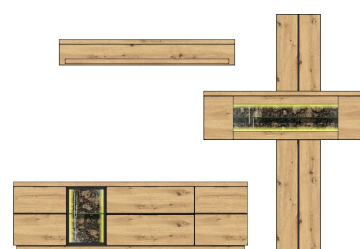

42 B9 HH 83

TV-/Wohnlösung
LED-Beleuchtung
1x 42 B9 HH 96
1x 42 B9 HH 98
optional bestellbar

best. aus Typen - 12/31/40

Art.-Nr.
Beschreibung

Breite / Höhe / Tiefe (cm)

ca. 310 / 207 / 50

ca. 303 / 203 / 50