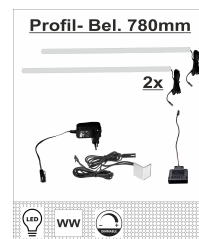

DONNA

Typenprogramm montiert

Typen

Art.-Nr.	42 B9 HH 96	42 B9 HH 97	42 B9 HH 98
Beschreibung	2er-Set 10 x 10 mm Profilbeleuchtung 450 mm, warmweiß, inkl. Handschalter und dimm- barer Trafоеinheit für Type 31	2er-Set 10 x 10 mm Profilbeleuchtung 550 mm, warmweiß, inkl. Handschalter und dimm- barer Trafоеinheit für Type 05	2er-Set 10 x 10 mm Profilbeleuchtung 780 mm, warmweiß, inkl. Handschalter und dimm- barer Trafоеinheit für Type 01, 12, 20 und 22
Breite / Höhe / Tiefe (cm)	ca. 45 / 1 / 1	ca. 45 / 1 / 1	ca. 80 / 1 / 1