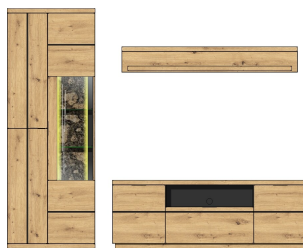

42 B9 HH 86

TV-/Wohnlösung
LED-Beleuchtung
1x 42 B9 HH 98
optional bestellbar

best. aus Typen - 01/30/40