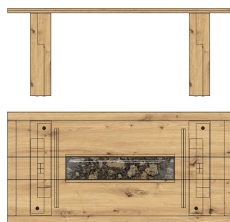

Art.-Nr.	22 B9 HH 01	22 B9 HH 02
Beschreibung	Esstisch	Couchtisch 4 offene Fächer
Breite / Höhe / Tiefe (cm)	ca. 200 / 78 / 100	ca. 115 / 43 / 65