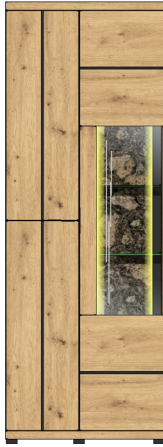

Ihre TV-Einsatz-Variante

Bitte beachten Sie Ihre TV-Größe!

Set 89

01

42 B9 HH 98