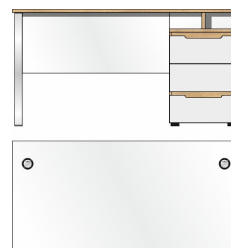

Füße	Kunststoffgleiter
Schubkastenauszug	Softclose, mit Selbsteinzug
Türstopper	Softclose
Griff	grifflos, Fronten mit Griffausfräsungen
Tische	Melaminharzbeschichtete Tischplatten: kratzfest und wasserfest
Besondere Hinweise	alle Fächer mit Ordnerhöhe! Belastbarkeit der Type 25 und 26 beträgt 15 kg.
FSC	FSC CU-COC-849454 / FSC-Mix 70%

MEMPHIS

Büroprogramm

Sets

Art.-Nr. 50 35 WH 20
 Beschreibung Schreibtisch
 Metallgestelle silber matt
 Platte: 50 35 WH 70/Gestell: 70 00 CM 02
best. aus Typen - 02/70
 Breite / Höhe / Tiefe (cm) ca. 120 / 77 / 73

Art.-Nr. 50 35 WH 21
 Beschreibung Schreibtisch
 Metallgestelle silber matt
 Platte: 50 35 WH 71/Gestell: 70 00 CM 02
best. aus Typen - 02/71
 Breite / Höhe / Tiefe (cm) ca. 170 / 77 / 73

Art.-Nr. 50 35 WH 22
 Beschreibung Winkel-Schreibtisch
 links/rechts montierbar
 B/H/T ca. 150/77/73 cm
 B/H/T ca. 170/77/73 cm
 Metallgestelle silber matt
 Platte: 50 35 WH 72/Gestell: 70 00 CM 03
best. aus Typen - 03/72
 Breite / Höhe / Tiefe (cm) ca. 223 / 77 / 170