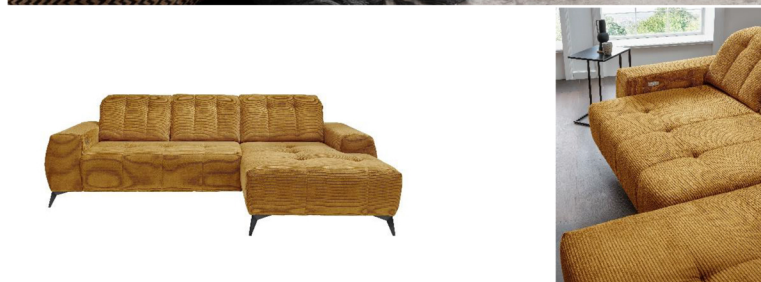

Modell SANO

ca. Maße in cm	Breite	Höhe	Tiefe	Rücken echt
2-Sitzer m. elektr. Sitzvorschub u. Kopffkt.	154	93/104	112	Ja
Recamiere m. Kopffkt.	105	93/104	180	Ja

Produktinformationen:

Polsterecke: 2-Sitzer mit elektrischem Sitzvorschub und verstellbarem Kopfteil -
Recamiere mit verstellbarem Kopfteil

Polsterung: Wellenunterfederung
Komfortschaum

Stoff: Cord = 100% Polyester

Stoff: 4823 Cord gold
Allover: 4823 Cord gold
Art.-Nr.: E632MFL 2SVKF-RECKF

Sitzhöhe: ca. 48 cm
Sitztiefe 2er: ca. 63-88 cm
Sitztiefe REC: ca. 131 cm
Sitzbreite 2er: ca. 126 cm
Sitzbreite REC: ca. 76 cm

Stellfläche: ca. 258 x 180 cm
Liegefläche: ca. 202 x 88 cm
Armlehnenmaß: ca. 28 x 63 x 99 cm

Fußhöhe: ca. 15 cm
Fußfarbe: F10 schwarz
Fußmaterial: Metall

Collimaße: ca. 156 x 80 x 114 cm   Gewicht: ca. 62 Kg
Colli 1: ca. 156 x 80 x 114 cm   Gewicht: ca. 48 Kg
Colli 2: ca. 107 x 80 x 182 cm