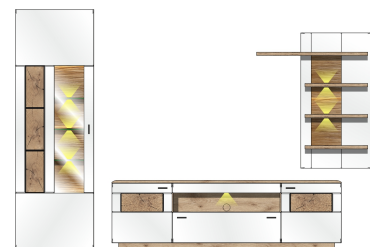

ca. 270 / 201 / 47

40 D7 HW 84

TV-/Wohnlösung  
LED-Beleuchtung  
1x 99 01 00 13  
1x 99 01 00 21  
optional bestellbar

**best. aus Typen - 01/30/40**

Art.-Nr.  
Beschreibung

Breite / Höhe / Tiefe (cm)

ca. 285 / 201 / 47