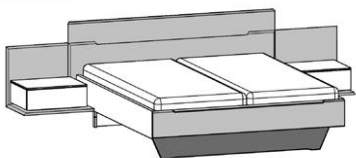

Vorschlag 3

bestehend aus:

- Drehtürenschränk, 5-türig, 2 Designtüren mit Absetzung
  B 249,2, H 222,3, T 64,0 cm
- Liegenbett mit Holz-Kopfteil in Absetzung und Fußteil in Absetzung und Blende in Lack graphite, H 106,5 cm, Liegefläche 180 x 200 cm, Stellfläche 202,3 x 209,6 cm
- Ansatzpaneel inkl. Ablageboden in Absetzung, links und rechts
  B 65,1, H 54,7, T 54,7 cm

Gegen Aufpreis

- 1 x 585105 Passepartoutrahmen für 5-türiges Element
- 1 x ... 726 Aufsatzkonsole für Ansatzpaneel links
- 1 x ... 729 Aufsatzkonsole für Ansatzpaneel rechts
- 1 x 585885 Bettschubkasten, links und rechts
- 1 x 585884 Bettschubkasten-Abdeckungs-Set
- 1 x 585225 2er-Set LED-Beleuchtung für Designtüren*
- 2 x 585924 LED-Beleuchtung für Ansatzpaneel**
- 1 x 585918 LED-Beleuchtung Holz-Kopfteil für 180er Liegenbett**
- 1 x 585946 Fußschalter oder
- 1 x 585947 4-Kanal-Funk-Trafo-Schalter oder
- 1 x 585949 Wechselschalter-Set, Montage an der Bettseite