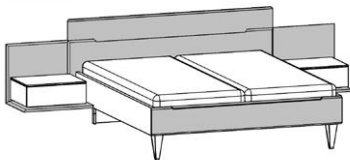

Vorschlag 6

bestehend aus:

- Drehtürenschränk, 5-türig, 2 Designtüren mit Absetzung
  B 249,2, H 222,3, T 64,0 cm
- Liegenbett mit Holz-Kopfteil in Absetzung und
  Fußteil in Absetzung und Metallfüße in Lack titan, H 106,5 cm,
  Liegefläche 180 x 200 cm, Stellfläche 202,3 x 209,6 cm
- Ansatzpaneel inkl. Ablageboden in Absetzung, links und rechts
  B 65,1, H 54,7, T 54,7 cm

Gegen Aufpreis

- 1 x **585105** Passepartoutrahmen für 5-türiges Element
- 1 x ... **726** Aufsatzkonsole für Ansatzpaneel links
- 1 x ... **729** Aufsatzkonsole für Ansatzpaneel rechts
- 1 x **585225** 2er-Set LED-Beleuchtung für Designtüren*
- 2 x **585924** LED-Beleuchtung für Ansatzpaneel**
- 1 x **585918** LED-Beleuchtung Holz-Kopfteil für 180er Liegenbett**
- 1 x **585946** Fußschalter oder
- 1 x **585947** 4-Kanal-Funk-Trafo-Schalter oder
- 1 x **585949** Wechselschalter-Set, Montage an der Bettseite

NEU