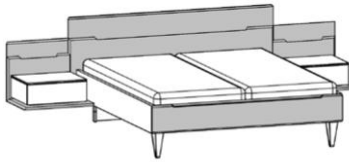

Vorschläge, Kopfteilhöhe 98,5 cm

Best.-Nr. / Maße
Beschreibung

Vorschlag 9

bestehend aus:

- Drehtürenschränk, 6-türig, 2 Designtüren mit Absetzung
  B 298,6, H 222,3, T 64,0 cm
- Liegenbett mit Holz-Kopfteil in Absetzung und Fußteil in Absetzung und Metallfüße in Lack titan, H 98,5 cm, Liegefläche 180 x 200 cm, Stellfläche 202,3 x 209,6 cm
- Ansatzpaneel mit Beleuchtungsausschnitt inkl. Ablageboden in Absetzung, links und rechts, B 60,6, H 55,2, T 52,0 cm

Gegen Aufpreis

- 1 x **585106** Passepartoutrahmen für 6-türiges Element
- 1 x ... **726** Aufsatzkonsole für Ansatzpaneel links
- 1 x ... **729** Aufsatzkonsole für Ansatzpaneel rechts
- 1 x **585225** 2er-Set LED-Beleuchtung für Designtüren*
- 2 x **585923** LED-Beleuchtung für Ansatzpaneel**
- 2 x **585922** LED-Beleuchtung für Aufsatzkonsole**
- 1 x **585918** LED-Beleuchtung Holz-Kopfteil für 180er Liegenbett**
- 1 x **585946** Fußschalter oder
- 1 x **585947** 4-Kanal-Funk-Trafo-Schalter oder
- 1 x **585949** Wechselschalter-Set, Montage an der Bettseite

NEU