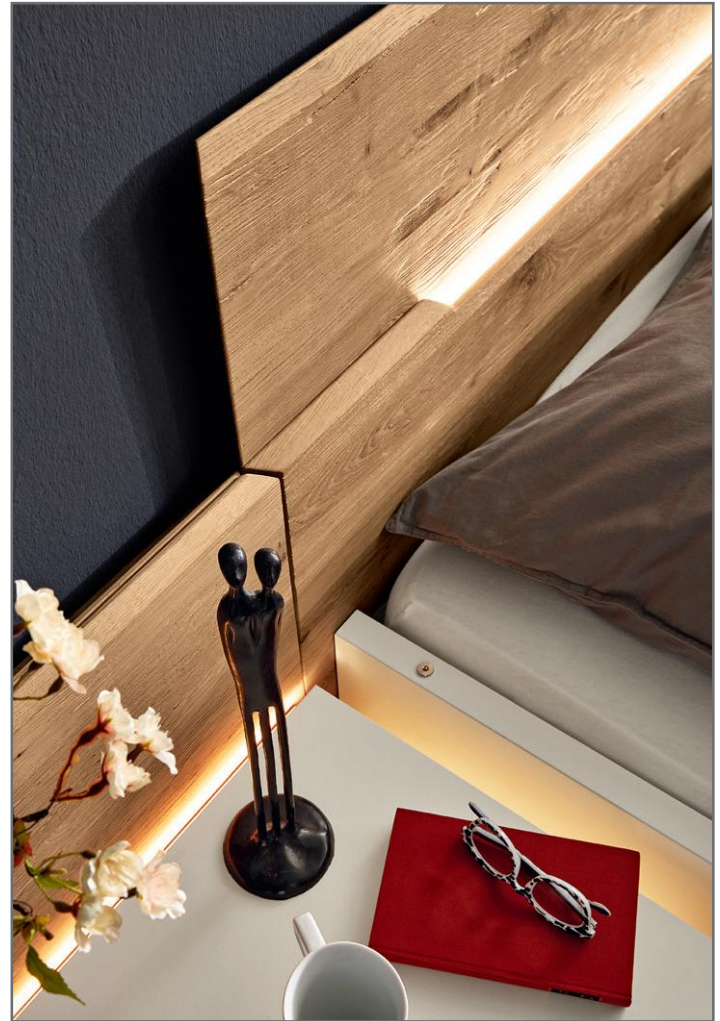

JOVANNA

Bilder