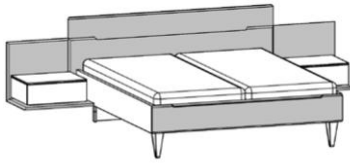

**Vorschlag 3**

bestehend aus:

- Drehtürenschränk, 5-türig, 2 Designtüren mit Absetzung
B 249,2, H 222,3, T 64,0 cm
- Liegenbett mit Holz-Kopfteil in Absetzung und Fußteil in Absetzung und Blende in Lack graphite, H 106,5 cm, Liegefläche 180 x 200 cm, Stellfläche 202,3 x 209,6 cm
- Ansatzpaneel inkl. Ablageboden in Absetzung, links und rechts
B 65,1, H 54,7, T 54,7 cm

Vorschläge, Kopfteilhöhe 106,5 cm

Best.-Nr. / Maße
Beschreibung**Vorschlag 5**

bestehend aus:

- Drehtürenschränk, 6-türig, 2 Designtüren mit Absetzung
B 298,6, H 222,3, T 64,0 cm
- Liegenbett mit Holz-Kopfteil in Absetzung und
Fußteil in Absetzung und Metallfüße in Lack titan, H 106,5 cm,
Liegefläche 180 x 200 cm, Stellfläche 202,3 x 209,6 cm
- Ansatzpaneel inkl. Ablageboden in Absetzung, links und rechts
B 65,1, H 54,7, T 54,7 cm