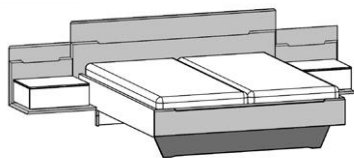

Vorschlag 8

bestehend aus:

- Drehtürenschränk, 5-türig, 2 Designtüren mit Absetzung
  B 249,2, H 222,3, T 64,0 cm
- Liegenbett mit Holz-Kopfteil in Absetzung und Fußteil in Absetzung und Blende in Lack graphite, H 98,5 cm, Liegefläche 180 x 200 cm, Stellfläche 202,3 x 209,6 cm
- Ansatzpaneel mit Beleuchtungsausschnitt inkl. Ablageboden in Absetzung, links und rechts, B 60,6, H 55,2, T 52,0 cm

Gegen Aufpreis

- 1 x 585105 Passepartoutrahmen für 5-türiges Element
- 1 x ... 726 Aufsatzkonsole für Ansatzpaneel links
- 1 x ... 729 Aufsatzkonsole für Ansatzpaneel rechts
- 1 x 585885 Bettschubkasten, links und rechts
- 1 x 585884 Bettschubkasten-Abdeckungs-Set
- 1 x 585225 2er-Set LED-Beleuchtung für Designtüren*
- 2 x 585923 LED-Beleuchtung für Ansatzpaneel**
- 2 x 585922 LED-Beleuchtung für Aufsatzkonsole**
- 1 x 585918 LED-Beleuchtung Holz-Kopfteil für 180er Liegenbett**
- 1 x 585946 Fußschalter oder
- 1 x 585947 4-Kanal-Funk-Trafo-Schalter oder
- 1 x 585949 Wechselschalter-Set, Montage an der Bettseite

NEU