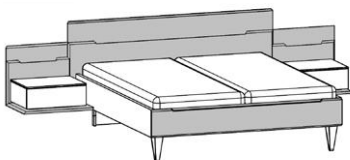

Vorschlag 10

bestehend aus:

- Drehtürenschränk, 5-türig, 2 Designtüren mit Absetzung
  B 249,2, H 222,3, T 64,0 cm
- Liegenbett mit Holz-Kopfteil in Absetzung und Fußteil in Absetzung und Metallfüße in Lack titan, H 98,5 cm, Liegefläche 180 x 200 cm, Stellfläche 202,3 x 209,6 cm
- Ansatzpaneel mit Beleuchtungsausschnitt inkl. Ablageboden in Absetzung, links und rechts, B 60,6, H 55,2, T 52,0 cm

Gegen Aufpreis

- 1 x **585105** Passepartoutrahmen für 5-türiges Element
- 1 x ... **726** Aufsatzkonsole für Ansatzpaneel links
- 1 x ... **729** Aufsatzkonsole für Ansatzpaneel rechts
- 1 x **585225** 2er-Set LED-Beleuchtung für Designtüren*
- 2 x **585923** LED-Beleuchtung für Ansatzpaneel**
- 2 x **585922** LED-Beleuchtung für Aufsatzkonsole**
- 1 x **585918** LED-Beleuchtung Holz-Kopfteil für 180er Liegenbett**
- 1 x **585946** Fußschalter oder
- 1 x **585947** 4-Kanal-Funk-Trafo-Schalter oder
- 1 x **585949** Wechselschalter-Set, Montage an der Bettseite

NEU