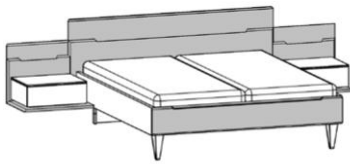

Vorschläge, Kopfteilhöhe 98,5 cm

Best.-Nr. / Maße
Beschreibung

Vorschlag 9

bestehend aus:

- Drehtürenschränk, 6-türig, 2 Designtüren mit Absetzung
  B 298,6, H 222,3, T 64,0 cm
- Liegenbett mit Holz-Kopfteil in Absetzung und Fußteil in Absetzung und Metallfüße in Lack titan, H 98,5 cm, Liegefläche 180 x 200 cm, Stellfläche 202,3 x 209,6 cm
- Ansatzpaneel mit Beleuchtungsausschnitt inkl. Ablageboden in Absetzung, links und rechts, B 60,6, H 55,2, T 52,0 cm

Gegen Aufpreis

- 1 x **585106** Passepartoutrahmen für 6-türiges Element
- 1 x ... **726** Aufsatzkonsole für Ansatzpaneel links
- 1 x ... **729** Aufsatzkonsole für Ansatzpaneel rechts
- 1 x **585225** 2er-Set LED-Beleuchtung für Designtüren*
- 2 x **585923** LED-Beleuchtung für Ansatzpaneel**
- 2 x **585922** LED-Beleuchtung für Aufsatzkonsole**
- 1 x **585918** LED-Beleuchtung Holz-Kopfteil für 180er Liegenbett**
- 1 x **585946** Fußschalter oder
- 1 x **585947** 4-Kanal-Funk-Trafo-Schalter oder
- 1 x **585949** Wechselschalter-Set, Montage an der Bettseite

NEU