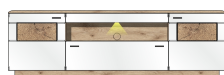

40 D7 HW 87
TV-/Wohnlösung
LED-Beleuchtung
1x 99 01 00 21
optional bestellbar
best. aus Typen - 33/34

Breite / Höhe / Tiefe (cm)

ca. 250 / 198 / 47

ca. 250 / 75 / 47

Typen

Art.-Nr.	40 D7 HW 01	40 D7 HW 05	40 D7 HW 20
Beschreibung	Vitrine links/rechts verwendbar 1 Holztür / 1 Glas-/Holztür LED-Beleuchtung 1x 99 01 00 13 optional bestellbar	Vitrine links/rechts verwendbar 1 Glas-/Holztür LED-Beleuchtung 1x 99 01 00 13 optional bestellbar	Sideboard 2 Holztüren 1 offenes Fach 3 Schubkästen LED-Beleuchtung 1x 99 01 00 21 optional bestellbar
Breite / Höhe / Tiefe (cm)	ca. 80 / 201 / 37	ca. 65 / 201 / 37	ca. 175 / 97 / 47