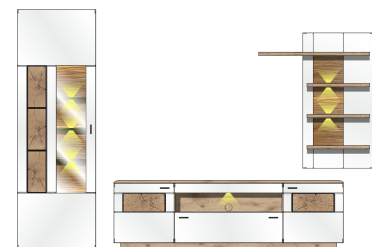

ca. 270 / 201 / 47

40 D7 HW 84

TV-/Wohnlösung
LED-Beleuchtung
1x 99 01 00 13
1x 99 01 00 21
optional bestellbar

best. aus Typen - 01/30/40

Art.-Nr.
Beschreibung

Breite / Höhe / Tiefe (cm)

ca. 285 / 201 / 47

40 D7 HW 87
TV-/Wohnlösung
LED-Beleuchtung
1x 99 01 00 21
optional bestellbar
best. aus Typen - 33/34

Breite / Höhe / Tiefe (cm)

ca. 250 / 198 / 47

ca. 250 / 75 / 47

Typen

Art.-Nr.	40 D7 HW 01	40 D7 HW 05	40 D7 HW 20
Beschreibung	Vitrine links/rechts verwendbar 1 Holztür / 1 Glas-/Holztür LED-Beleuchtung 1x 99 01 00 13 optional bestellbar	Vitrine links/rechts verwendbar 1 Glas-/Holztür LED-Beleuchtung 1x 99 01 00 13 optional bestellbar	Sideboard 2 Holztüren 1 offenes Fach 3 Schubkästen LED-Beleuchtung 1x 99 01 00 21 optional bestellbar
Breite / Höhe / Tiefe (cm)	ca. 80 / 201 / 37	ca. 65 / 201 / 37	ca. 175 / 97 / 47