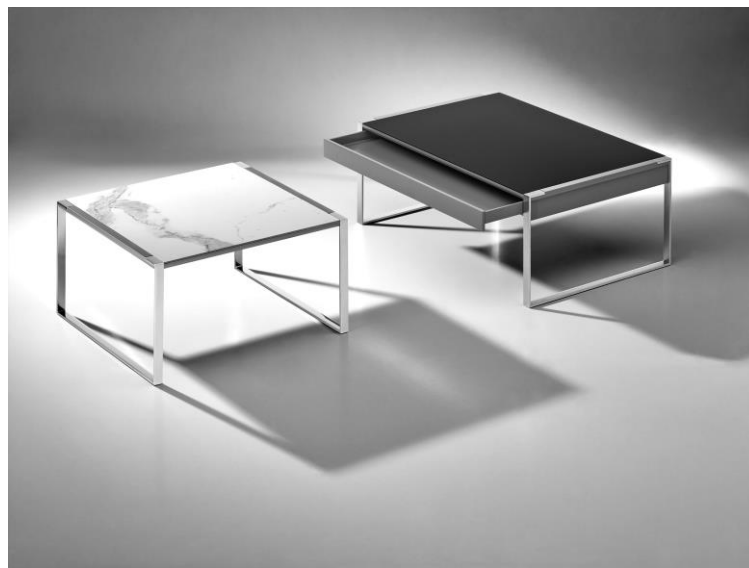

Möbel LETZ

Finden und Wohlfühlen

Typenplan

Grafa 3131 von Bacher - Couchtisch in Optiwhite Schwarz

Wichtiger Hinweis für Sie

Etwaige Hinweise des Herstellers in dieser Produktinformation, die sich auf die Gewährleistung beziehen, haben für Sie keinerlei Bindungswirkung und können von Ihnen ignoriert werden. Ihre gesetzlichen Gewährleistungsrechte als Verbraucher uns gegenüber, als Ihrem Verkäufer, werden dadurch in keiner Weise berührt oder eingeschränkt. Sie können sich wegen aller Mängel jederzeit an uns wenden. Darüber hinaus gehende Herstellergarantien bleiben natürlich unberührt. Dieser Artikel wird hergestellt von Bacher-Tische M. & W. Bacher GmbH, Benzstraße 23, 71272 Renningen, Deutschland, info@bachertische.de

Möbel Letz GmbH
Am Gewerbepark 11
06895 Zahna-Elster

Tel.: 035383 - 6018 50

Fax.: 035383 - 6018 17

GRAFA.

Modellbeschreibung

GRAFA trägt mit spielender Leichtigkeit seine Platte auf filigranen Kufen.

Maße

Größe: 71 x 65 cm oder 96 x 65 cm
 Höhe: 38 cm

Materialien

Platte: Sicherheitsglas 5 mm Optiwhite Rückseite in Standardfarben lackiert, Keramik matt oder Keramik glänzend

Trägerplatte und

Korpus: Lack matt in Standardfarben

Metallteile: Strichmatt verchromt, Chrom hochglanz oder pulverbeschichtet schwarz