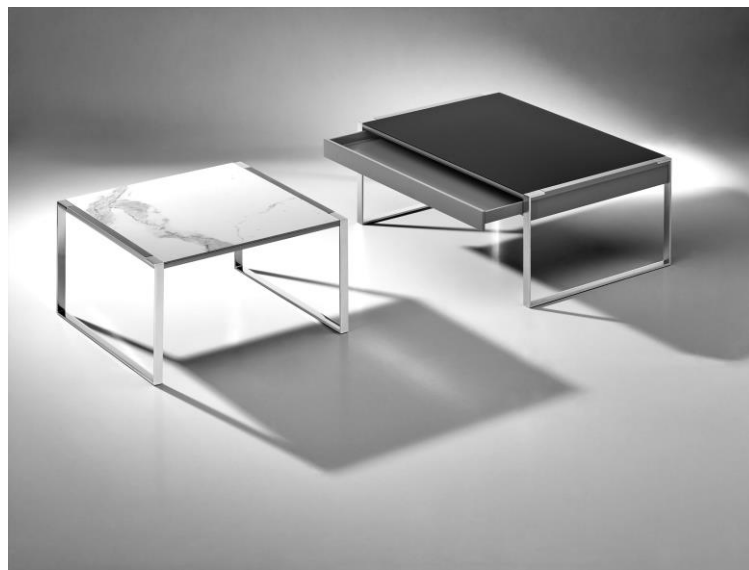

Möbel LETZ

Finden und Wohlfühlen

Typenplan

Grafa 3131 von Bacher - Couchtisch in Keramik/ edelweiß

Wichtiger Hinweis für Sie

Etwaige Hinweise des Herstellers in dieser Produktinformation, die sich auf die Gewährleistung beziehen, haben für Sie keinerlei Bindungswirkung und können von Ihnen ignoriert werden. Ihre gesetzlichen Gewährleistungsrechte als Verbraucher uns gegenüber, als Ihrem Verkäufer, werden dadurch in keiner Weise berührt oder eingeschränkt. Sie können sich wegen aller Mängel jederzeit an uns wenden. Darüber hinaus gehende Herstellergarantien bleiben natürlich unberührt. Dieser Artikel wird hergestellt von Bacher-Tische M. & W. Bacher GmbH, Benzstraße 23, 71272 Renningen, Deutschland, info@bachertische.de

Möbel Letz GmbH
Am Gewerbepark 11
06895 Zahna-Elster

Tel.: 035383 - 6018 50

Fax.: 035383 - 6018 17

GRAFA.

Modellbeschreibung

GRAFA trägt mit spielender Leichtigkeit seine Platte auf filigranen Kufen.

Maße

Größe: 71 x 65 cm oder 96 x 65 cm
 Höhe: 38 cm

Materialien

Platte: Sicherheitsglas 5 mm Optiwhite Rückseite in Standardfarben lackiert, Keramik matt oder Keramik glänzend

Trägerplatte und

Korpus: Lack matt in Standardfarben

Metallteile: Strichmatt verchromt, Chrom hochglanz oder pulverbeschichtet schwarz