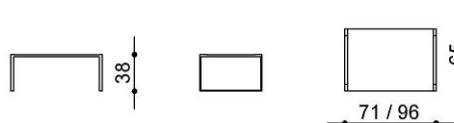

Technische Daten