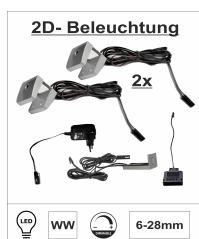

UNIVERSAL-BELEUCHTUNG

Typenprogramm montiert

Wohn – Concept GmbH

WOHNCONCEPT
Premium Möbel

Typen

Art.-Nr.

99 01 00 12

99 01 00 13

99 01 00 21

Beschreibung

2er- Set, 2D- LED- Clip für
Glas- Holzböden, 6mm - 28mm,
warmweiß, mit je 2m Kabel inkl.
Trafo, Handschalter dimmbar +
Zuleitung

3er- Set, 2D- LED- Clip für
Glas- Holzböden, 6mm - 28mm,
warmweiß, mit je 2m Kabel inkl.
Trafo, Handschalter dimmbar +
Zuleitung

1er-Set, LED- Unterbau-
Beleuchtung, warmweiß,
mit je 2m Kabel inkl. Trafo,
Handschalter dimmbar +
Zuleitung

Breite / Höhe / Tiefe (cm)

ca. 6 / 2 / 6

ca. 6 / 2 / 6

ca. 6 / 2 / 6