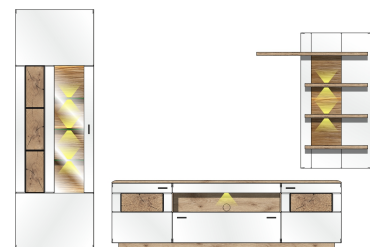

Art.-Nr.
Beschreibung

40 D7 HW 82
TV-/Wohnlösung
LED-Beleuchtung
1x 99 01 00 13
1x 99 01 00 21
optional bestellbar
best. aus Typen - 01/30

40 D7 HW 83
TV-/Wohnlösung
LED-Beleuchtung
1x 99 01 00 13
1x 99 01 00 21
optional bestellbar
best. aus Typen - 05/30

Breite / Höhe / Tiefe (cm)

ca. 285 / 201 / 47

ca. 270 / 201 / 47