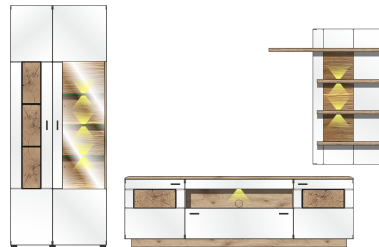

Sets

Art.-Nr.
Beschreibung

40 D7 HW 80
TV-/Wohnlösung
LED-Beleuchtung
1x 99 01 00 12
1x 99 01 00 13
1x 99 01 00 21
optional bestellbar
best. aus Typen - 01/30/42

40 D7 HW 81
TV-/Wohnlösung
LED-Beleuchtung
1x 99 01 00 13
1x 99 01 00 21
optional bestellbar
best. aus Typen - 05/30/40

Breite / Höhe / Tiefe (cm)

ca. 310 / 201 / 47

ca. 270 / 201 / 47

Art.-Nr.
Beschreibung

40 D7 HW 82
TV-/Wohnlösung
LED-Beleuchtung
1x 99 01 00 13
1x 99 01 00 21
optional bestellbar
best. aus Typen - 01/30

40 D7 HW 83
TV-/Wohnlösung
LED-Beleuchtung
1x 99 01 00 13
1x 99 01 00 21
optional bestellbar
best. aus Typen - 05/30

Breite / Höhe / Tiefe (cm)

ca. 285 / 201 / 47

ca. 270 / 201 / 47

Art.-Nr.
Beschreibung

40 D7 HW 84
TV-/Wohnlösung
LED-Beleuchtung
1x 99 01 00 13
1x 99 01 00 21
optional bestellbar
best. aus Typen - 01/30/40

40 D7 HW 85
TV-/Wohnlösung
LED-Beleuchtung
1x 99 01 00 12
1x 99 01 00 13
1x 99 01 00 21
optional bestellbar
best. aus Typen - 05/30/42

Breite / Höhe / Tiefe (cm)

ca. 285 / 201 / 47

ca. 295 / 201 / 47