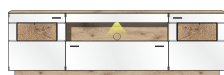

Breite / Höhe / Tiefe (cm)

ca. 250 / 198 / 47

ca. 250 / 75 / 47

Typen

Art.-Nr.	40 D7 HW 01	40 D7 HW 05	40 D7 HW 20
Beschreibung	Vitrine links/rechts verwendbar 1 Holztür / 1 Glas-/Holztür LED-Beleuchtung 1x 99 01 00 13 optional bestellbar	Vitrine links/rechts verwendbar 1 Glas-/Holztür LED-Beleuchtung 1x 99 01 00 13 optional bestellbar	Sideboard 2 Holztüren 1 offenes Fach 3 Schubkästen LED-Beleuchtung 1x 99 01 00 21 optional bestellbar
Breite / Höhe / Tiefe (cm)	ca. 80 / 201 / 37	ca. 65 / 201 / 37	ca. 175 / 97 / 47