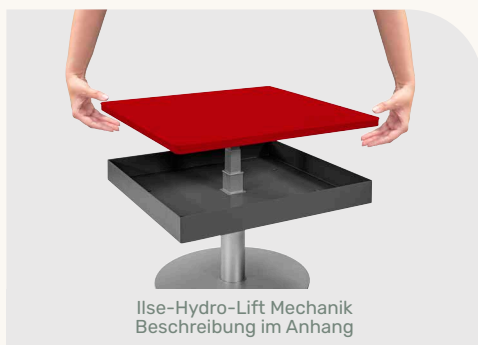

Möbel LETZ

Finden und Wohlfühlen

Typenplan

WD-04 von Vierhaus - Couchtisch in Wildeiche furniert/ Reinweiß

Wichtiger Hinweis für Sie

Etwaige Hinweise des Herstellers in dieser Produktinformation, die sich auf die Gewährleistung beziehen, haben für Sie keinerlei Bindungswirkung und können von Ihnen ignoriert werden. Ihre gesetzlichen Gewährleistungsrechte als Verbraucher uns gegenüber, als Ihrem Verkäufer, werden dadurch in keiner Weise berührt oder eingeschränkt. Sie können sich wegen aller Mängel jederzeit an uns wenden. Darüber hinaus gehende Herstellergarantien bleiben natürlich unberührt. Dieser Artikel wird hergestellt von Vierhaus Vertrieb GmbH & Co. KG, Anholter Str. 60a, 46459 Rees, Deutschland, kontakt@vierhaus.de

Möbel Letz GmbH
Am Gewerbepark 11
06895 Zahna-Elster

Tel.: 035383 - 6018 50

Fax.: 035383 - 6018 17

Hydro-Slice-Lift

Couchtisch

HYDRO-SLICE-LIFT COUCHTISCH

Bestell-Nr WD-04-EBI-RW **Eiche Bianco-Reinweiß**
RAL 9010

Funktion Ilse-Slice-Diagonalverschiebung, Rollen
Höhenverstellung Ilse-Hydro-Lift-Mechanik
Oberflächen 1
Größe 90 x 60 cm
Höhe von 44 bis 62 cm durch Ilse-Hydro-Lift-Mechanik
 stufenlos höhenverstellbar
Platte Wildeiche furniert, biancofarbig lackiert
Gestell Ilse-Hydro-Lift-Mechanik,
 Ablagefach Stahl pulverbeschichtet weiß,
 Säule Dekor weiß,
 Bodenplatte MDF Wildeiche furniert biancofarbig
 lackiert