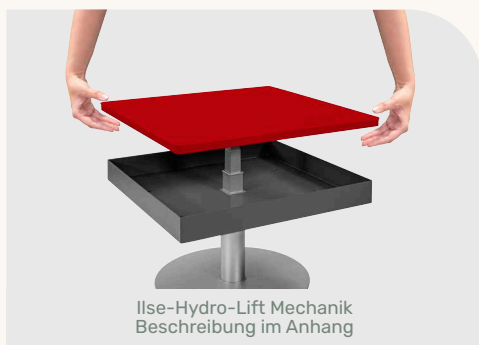

Möbel LETZ

Finden und Wohlfühlen

Typenplan

WD-04 von Vierhaus - Couchtisch in Wildeiche furniert/ Reinweiß

Wichtiger Hinweis für Sie

Etwaige Hinweise des Herstellers in dieser Produktinformation, die sich auf die Gewährleistung beziehen, haben für Sie keinerlei Bindungswirkung und können von Ihnen ignoriert werden. Ihre gesetzlichen Gewährleistungsrechte als Verbraucher uns gegenüber, als Ihrem Verkäufer, werden dadurch in keiner Weise berührt oder eingeschränkt. Sie können sich wegen aller Mängel jederzeit an uns wenden. Darüber hinaus gehende Herstellergarantien bleiben natürlich unberührt. Dieser Artikel wird hergestellt von Vierhaus Vertrieb GmbH & Co. KG, Anholter Str. 60a, 46459 Rees, Deutschland, kontakt@vierhaus.de

Möbel Letz GmbH
Am Gewerbepark 11
06895 Zahna-Elster

Tel.: 035383 - 6018 50

Fax.: 035383 - 6018 17

Hydro-Slice-Lift

Couchtisch

HYDRO-SLICE-LIFT COUCHTISCH

Bestell-Nr	WD-04-EBI-RW	Eiche Bianco-Reinweiß RAL 9010
Funktion	Ilse-Slice-Diagonalverschiebung, Rollen	
Höhenverstellung	Ilse-Hydro-Lift-Mechanik	
Oberflächen	1	
Größe	90 x 60 cm	
Höhe	von 44 bis 62 cm durch Ilse-Hydro-Lift-Mechanik stufenlos höhenverstellbar	
Platte	Wildeiche furniert, biancofarbig lackiert	
Gestell	Ilse-Hydro-Lift-Mechanik, Ablagefach Stahl pulverbeschichtet weiß, Säule Dekor weiß, Bodenplatte MDF Wildeiche furniert biancofarbig lackiert	