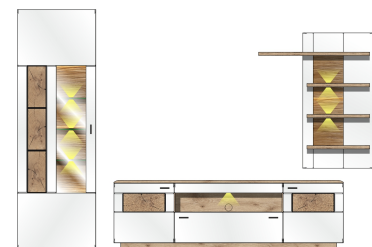

ca. 270 / 201 / 47

40 D7 HW 84

TV-/Wohnlösung  
LED-Beleuchtung  
1x 99 01 00 13  
1x 99 01 00 21  
optional bestellbar

**best. aus Typen - 01/30/40**

Art.-Nr.  
Beschreibung

Breite / Höhe / Tiefe (cm)

ca. 285 / 201 / 47