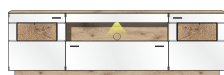

Art.-Nr.
Beschreibung

40 D7 HW 86
TV-/Wohnlösung
LED-Beleuchtung
1x 99 01 00 21
1x 99 01 00 12
optional bestellbar
best. aus Typen - 33/34/42

Breite / Höhe / Tiefe (cm)

ca. 250 / 198 / 47

40 D7 HW 87
TV-/Wohnlösung
LED-Beleuchtung
1x 99 01 00 21
optional bestellbar
best. aus Typen - 33/34

ca. 250 / 75 / 47

Typen

Art.-Nr.	40 D7 HW 01	40 D7 HW 05	40 D7 HW 20
Beschreibung	Vitrine links/rechts verwendbar 1 Holztür / 1 Glas-/Holztür LED-Beleuchtung 1x 99 01 00 13 optional bestellbar	Vitrine links/rechts verwendbar 1 Glas-/Holztür LED-Beleuchtung 1x 99 01 00 13 optional bestellbar	Sideboard 2 Holztüren 1 offenes Fach 3 Schubkästen LED-Beleuchtung 1x 99 01 00 21 optional bestellbar
Breite / Höhe / Tiefe (cm)	ca. 80 / 201 / 37	ca. 65 / 201 / 37	ca. 175 / 97 / 47