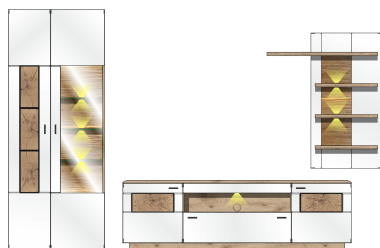

Sets

40 D7 HW 80

TV-/Wohnlösung
LED-Beleuchtung
1x 99 01 00 12
1x 99 01 00 13
1x 99 01 00 21
optional bestellbar

best. aus Typen - 01/30/42

Art.-Nr.
Beschreibung

Breite / Höhe / Tiefe (cm)

ca. 310 / 201 / 47