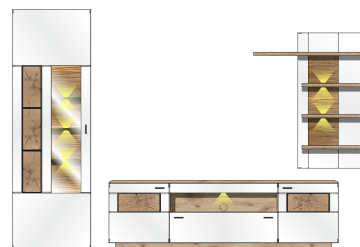

ca. 270 / 201 / 47

40 D7 HW 84

TV-/Wohnlösung
LED-Beleuchtung
1x 99 01 00 13
1x 99 01 00 21
optional bestellbar

best. aus Typen - 01/30/40

Art.-Nr.
Beschreibung

Breite / Höhe / Tiefe (cm)

ca. 285 / 201 / 47

40 D7 HW 87
TV-/Wohnlösung
LED-Beleuchtung
1x 99 01 00 21
optional bestellbar
best. aus Typen - 33/34

Breite / Höhe / Tiefe (cm)

ca. 250 / 198 / 47

ca. 250 / 75 / 47

Typen

Art.-Nr.	40 D7 HW 01	40 D7 HW 05	40 D7 HW 20
Beschreibung	Vitrine links/rechts verwendbar 1 Holztür / 1 Glas-/Holztür LED-Beleuchtung 1x 99 01 00 13 optional bestellbar	Vitrine links/rechts verwendbar 1 Glas-/Holztür LED-Beleuchtung 1x 99 01 00 13 optional bestellbar	Sideboard 2 Holztüren 1 offenes Fach 3 Schubkästen LED-Beleuchtung 1x 99 01 00 21 optional bestellbar
Breite / Höhe / Tiefe (cm)	ca. 80 / 201 / 37	ca. 65 / 201 / 37	ca. 175 / 97 / 47