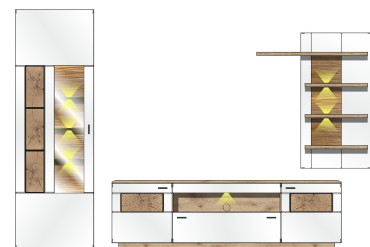

ca. 270 / 201 / 47

40 D7 HW 84

TV-/Wohnlösung
LED-Beleuchtung
1x 99 01 00 13
1x 99 01 00 21
optional bestellbar

best. aus Typen - 01/30/40

Art.-Nr.
Beschreibung

Breite / Höhe / Tiefe (cm)

ca. 285 / 201 / 47

40 D7 HW 87
TV-/Wohnlösung
LED-Beleuchtung
1x 99 01 00 21
optional bestellbar
best. aus Typen - 33/34

Breite / Höhe / Tiefe (cm)

ca. 250 / 198 / 47

ca. 250 / 75 / 47

Typen

Art.-Nr.	40 D7 HW 01	40 D7 HW 05	40 D7 HW 20
Beschreibung	Vitrine links/rechts verwendbar 1 Holztür / 1 Glas-/Holztür LED-Beleuchtung 1x 99 01 00 13 optional bestellbar	Vitrine links/rechts verwendbar 1 Glas-/Holztür LED-Beleuchtung 1x 99 01 00 13 optional bestellbar	Sideboard 2 Holztüren 1 offenes Fach 3 Schubkästen LED-Beleuchtung 1x 99 01 00 21 optional bestellbar
Breite / Höhe / Tiefe (cm)	ca. 80 / 201 / 37	ca. 65 / 201 / 37	ca. 175 / 97 / 47