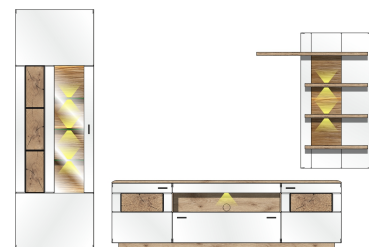

Art.-Nr.
Beschreibung

40 D7 HW 82
TV-/Wohnlösung
LED-Beleuchtung
1x 99 01 00 13
1x 99 01 00 21
optional bestellbar
best. aus Typen - 01/30

40 D7 HW 83
TV-/Wohnlösung
LED-Beleuchtung
1x 99 01 00 13
1x 99 01 00 21
optional bestellbar
best. aus Typen - 05/30

Breite / Höhe / Tiefe (cm)

ca. 285 / 201 / 47

ca. 270 / 201 / 47