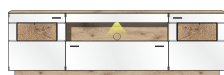

40 D7 HW 87  
TV-/Wohnlösung  
LED-Beleuchtung  
1x 99 01 00 21  
optional bestellbar  
**best. aus Typen - 33/34**

Breite / Höhe / Tiefe (cm)

ca. 250 / 198 / 47

ca. 250 / 75 / 47

**Typen**

Art.-Nr.	40 D7 HW 01	40 D7 HW 05	40 D7 HW 20
Beschreibung	Vitrine links/rechts verwendbar 1 Holztür / 1 Glas-/Holztür LED-Beleuchtung 1x 99 01 00 13 optional bestellbar	Vitrine links/rechts verwendbar 1 Glas-/Holztür LED-Beleuchtung 1x 99 01 00 13 optional bestellbar	Sideboard 2 Holztüren 1 offenes Fach 3 Schubkästen LED-Beleuchtung 1x 99 01 00 21 optional bestellbar
Breite / Höhe / Tiefe (cm)	ca. 80 / 201 / 37	ca. 65 / 201 / 37	ca. 175 / 97 / 47