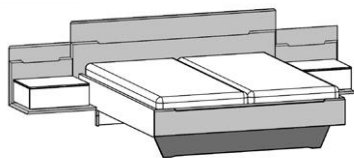

Vorschlag 8

bestehend aus:

- Drehtürenschränk, 5-türig, 2 Designtüren mit Absetzung
  B 249,2, H 222,3, T 64,0 cm
- Liegenbett mit Holz-Kopfteil in Absetzung und Fußteil in Absetzung und Blende in Lack graphite, H 98,5 cm, Liegefläche 180 x 200 cm, Stellfläche 202,3 x 209,6 cm
- Ansatzpaneel mit Beleuchtungsausschnitt inkl. Ablageboden in Absetzung, links und rechts, B 60,6, H 55,2, T 52,0 cm

Gegen Aufpreis

- 1 x **585105** Passepartoutrahmen für 5-türiges Element
- 1 x ... **726** Aufsatzkonsole für Ansatzpaneel links
- 1 x ... **729** Aufsatzkonsole für Ansatzpaneel rechts
- 1 x **585885** Bettschubkasten, links und rechts
- 1 x **585884** Bettschubkasten-Abdeckungs-Set
- 1 x **585225** 2er-Set LED-Beleuchtung für Designtüren*
- 2 x **585923** LED-Beleuchtung für Ansatzpaneel**
- 2 x **585922** LED-Beleuchtung für Aufsatzkonsole**
- 1 x **585918** LED-Beleuchtung Holz-Kopfteil für 180er Liegenbett**
- 1 x **585946** Fußschalter oder
- 1 x **585947** 4-Kanal-Funk-Trafo-Schalter oder
- 1 x **585949** Wechselschalter-Set, Montage an der Bettseite

NEU