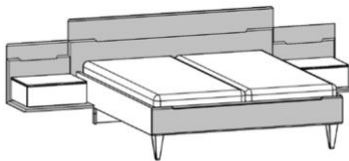

Vorschläge, Kopfteilhöhe 98,5 cm

Best.-Nr. / Maße
Beschreibung

Vorschlag 9

bestehend aus:

- Drehtürenschränk, 6-türig, 2 Designtüren mit Absetzung
  B 298,6, H 222,3, T 64,0 cm
- Liegenbett mit Holz-Kopfteil in Absetzung und Fußteil in Absetzung und Metallfüße in Lack titan, H 98,5 cm, Liegefläche 180 x 200 cm, Stellfläche 202,3 x 209,6 cm
- Ansatzpaneel mit Beleuchtungsausschnitt inkl. Ablageboden in Absetzung, links und rechts, B 60,6, H 55,2, T 52,0 cm

Gegen Aufpreis

- 1 x **585106** Passepartoutrahmen für 6-türiges Element
- 1 x ... **726** Aufsatzkonsole für Ansatzpaneel links
- 1 x ... **729** Aufsatzkonsole für Ansatzpaneel rechts
- 1 x **585225** 2er-Set LED-Beleuchtung für Designtüren*
- 2 x **585923** LED-Beleuchtung für Ansatzpaneel**
- 2 x **585922** LED-Beleuchtung für Aufsatzkonsole**
- 1 x **585918** LED-Beleuchtung Holz-Kopfteil für 180er Liegenbett**
- 1 x **585946** Fußschalter oder
- 1 x **585947** 4-Kanal-Funk-Trafo-Schalter oder
- 1 x **585949** Wechselschalter-Set, Montage an der Bettseite

NEU