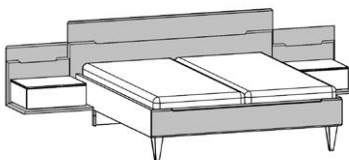

Vorschlag 10

bestehend aus:

- Drehtürenschränk, 5-türig, 2 Designtüren mit Absetzung
  B 249,2, H 222,3, T 64,0 cm
- Liegenbett mit Holz-Kopfteil in Absetzung und Fußteil in Absetzung und Metallfüße in Lack titan, H 98,5 cm, Liegefläche 180 x 200 cm, Stellfläche 202,3 x 209,6 cm
- Ansatzpaneel mit Beleuchtungsausschnitt inkl. Ablageboden in Absetzung, links und rechts, B 60,6, H 55,2, T 52,0 cm

Gegen Aufpreis

- 1 x **585105** Passepartoutrahmen für 5-türiges Element
- 1 x ... **726** Aufsatzkonsole für Ansatzpaneel links
- 1 x ... **729** Aufsatzkonsole für Ansatzpaneel rechts
- 1 x **585225** 2er-Set LED-Beleuchtung für Designtüren*
- 2 x **585923** LED-Beleuchtung für Ansatzpaneel**
- 2 x **585922** LED-Beleuchtung für Aufsatzkonsole**
- 1 x **585918** LED-Beleuchtung Holz-Kopfteil für 180er Liegenbett**
- 1 x **585946** Fußschalter oder
- 1 x **585947** 4-Kanal-Funk-Trafo-Schalter oder
- 1 x **585949** Wechselschalter-Set, Montage an der Bettseite

NEU