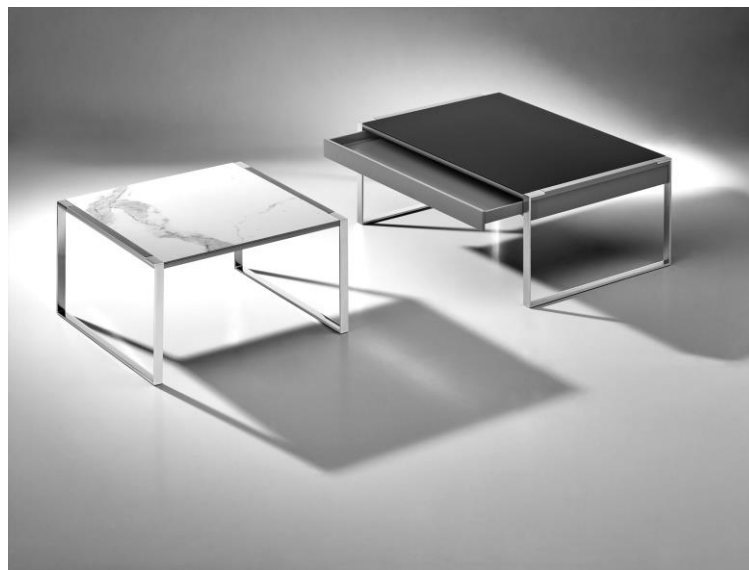

Möbel LETZ

Finden und Wohlfühlen

Typenplan

Grafa 3131 von Bacher - Couchtisch in Chrom mit Glasplatte

Wichtiger Hinweis für Sie

Etwaige Hinweise des Herstellers in dieser Produktinformation, die sich auf die Gewährleistung beziehen, haben für Sie keinerlei Bindungswirkung und können von Ihnen ignoriert werden. Ihre gesetzlichen Gewährleistungsrechte als Verbraucher uns gegenüber, als Ihrem Verkäufer, werden dadurch in keiner Weise berührt oder eingeschränkt. Sie können sich wegen aller Mängel jederzeit an uns wenden. Darüber hinaus gehende Herstellergarantien bleiben natürlich unberührt. Dieser Artikel wird hergestellt von Bacher-Tische M. & W. Bacher GmbH, Benzstraße 23, 71272 Renningen, Deutschland, info@bachertische.de

Möbel Letz GmbH
Am Gewerbepark 11
06895 Zahna-Elster

Tel.: 035383 - 6018 50

Fax.: 035383 - 6018 17

GRAFA.

Modellbeschreibung

GRAFA trägt mit spielender Leichtigkeit seine Platte auf filigranen Kufen.

Maße

Größe: 71 x 65 cm oder 96 x 65 cm
 Höhe: 38 cm

Materialien

Platte: Sicherheitsglas 5 mm Optiwhite Rückseite in Standardfarben lackiert, Keramik matt oder Keramik glänzend

Trägerplatte und

Korpus: Lack matt in Standardfarben

Metallteile: Strichmatt verchromt, Chrom hochglanz oder pulverbeschichtet schwarz