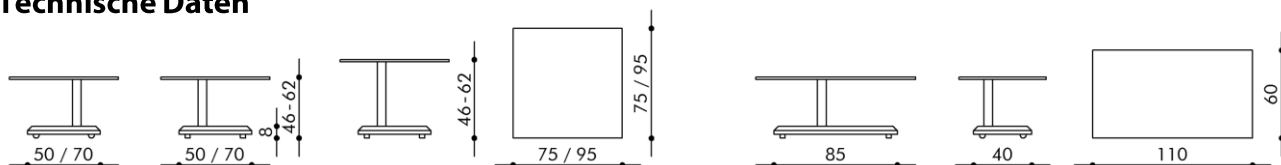

Technische Daten

M. & W. Bacher GmbH
Benzstraße 23, D-71272 Renningen
Telefon: +49 (0) 7159 / 1604 - 0
Telefax: +49 (0) 7159 / 1604 - 30
info@bachertische.de
www.bachertische.de

Technische Änderungen und Irrtum vorbehalten.