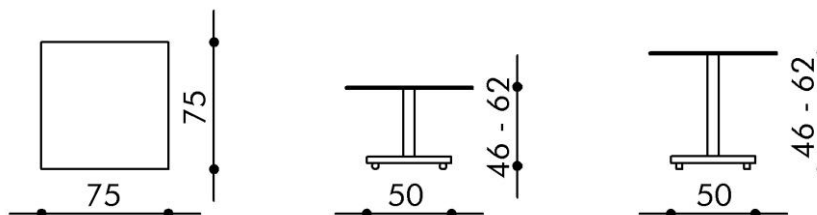

Technische Daten