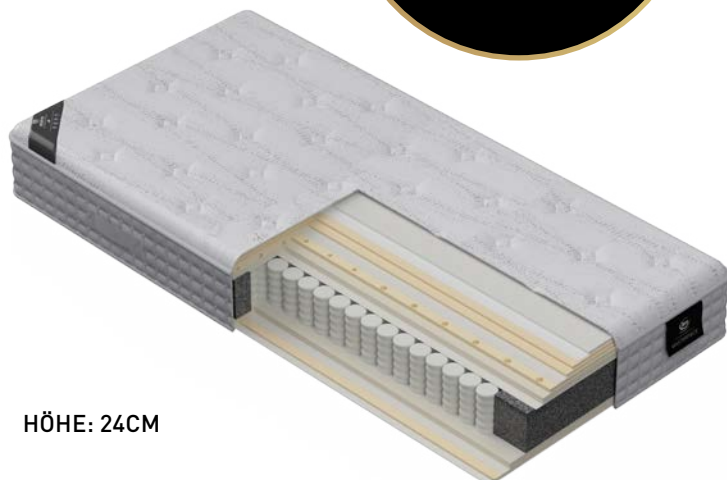

MASTERPIECE
KOLLEKTION

MODELL MEMPHIS

80

90

100

120

ERHÄLTlich IN MEDIUM ODER FIRM

5 ZONEN TASCHENFEDERKERNMATRATZE

ABGEDECKT MIT PULSE LATEX

MATRATZENHÜLLE MIT INGESTEPPTER SCHAFWOLLE

HÖHE: 24CM

MODELL DETROIT

80

90

100

120

ERHÄLTlich IN MEDIUM ODER FIRM

5 ZONEN TASCHENFEDERKERNMATRATZE

ABGEDECKT MIT VISCO UND GELFOAM

MATRATZENHÜLLE MIT INGESTEPPTER NEUSEELAND
SCHAFWOLLE UND SEIDE

HÖHE: 26CM

MODELL TOLEDO

80

90