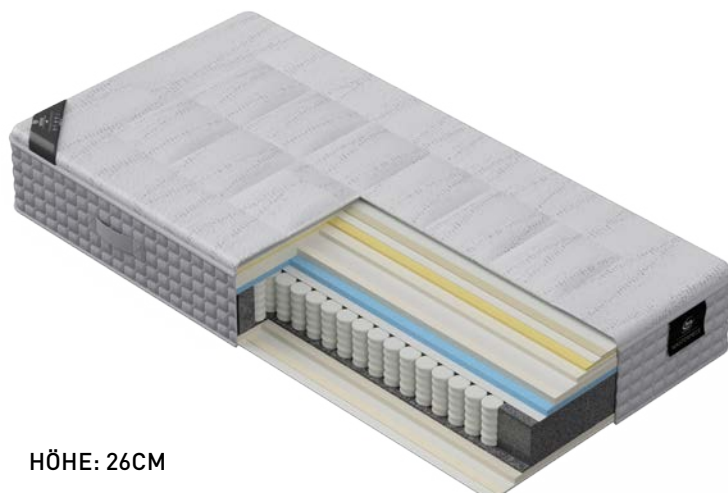

ABGEDECKT MIT PULSE LATEX

MATRATZENHÜLLE MIT INGESTEPPTER SCHAFWOLLE

HÖHE: 24CM

MODELL DETROIT

80

90

100

120

ERHÄLTlich IN MEDIUM ODER FIRM

5 ZONEN TASCHENFEDERKERNMATRATZE

ABGEDECKT MIT VISCO UND GELFOAM

MATRATZENHÜLLE MIT INGESTEPPTER NEUSEELAND
SCHAFWOLLE UND SEIDE

HÖHE: 26CM

MODELL TOLEDO

80

90