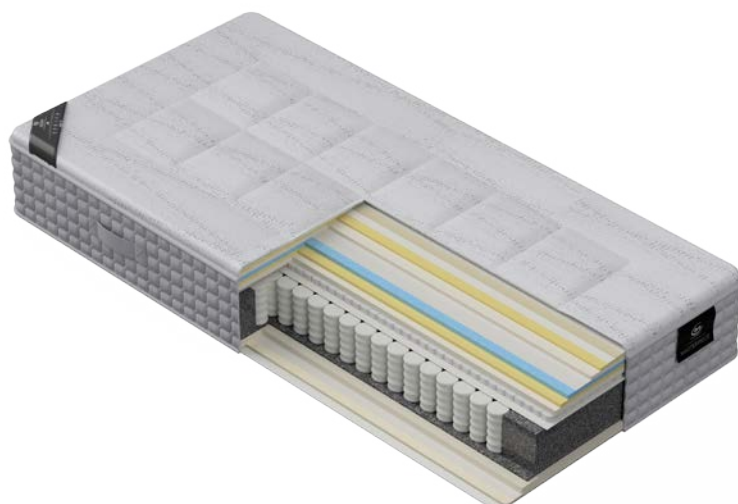

ERHÄLTlich IN MEDIUM ODER FIRM

5 ZONEN TASCHENFEDERKERNMATRATZE

ABGEDECKT MIT VISCO UND GELFOAM

MATRATZENHÜLLE MIT INGESTEPPTER NEUSEELAND
SCHAFWOLLE UND SEIDE

HÖHE: 26CM

MODELL TOLEDO

80

90

100

120

ERHÄLTlich IN MEDIUM ODER FIRM

5 ZONEN TASCHENFEDERKERNMATRATZE

ABGEDECKT MIT MINI TASCHENFEDERKERN,
OBERE SCHICHT MIT GELFOAM

MATRATZENHÜLLE MIT INGESTEPPTER NEUSEE-
LAND AND SCHAFWOLLE UND SEIDE

HÖHE: 29CM

AMERICAN SERIES SPLENDID MATRATZE

INKL. SUPERIOR HR TOPPER

SPLENDID MATRATZE

HR TOPPER

TOPPER ERHÄLTlich
IN DEN HÄRTEN
MEDIUM ODER FIRM

Multi-Layer-Matratze mit Einzel-Federkernsystem. Eine Matratze, die optimalen Schlafkomfort und Nachhaltigkeit mit der Unterstützung des 5-Zonen-Taschenfederkernsystems verbindet.