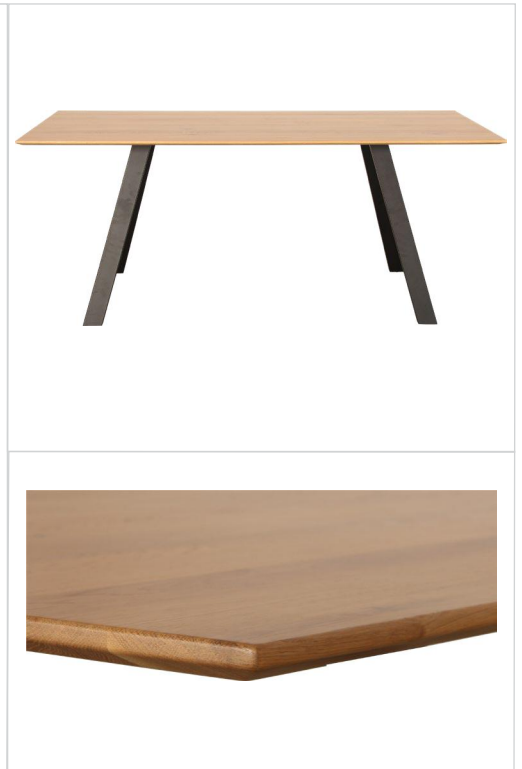

Tischauszug
stirnseitiger Auszug

Universaltisch mit Auszug

Der Universaltisch Lepos vervollständigt die Mindful Living Essgruppen. Die Tischplatte aus Eiche mit Facettenkante und Fußgestelle aus schwarzem Metall oder Holz fügen sich stimmig ins Komplettbild.

Für diejenigen die gerne viele Gäste empfangen: Lepos ist auch mit Auszug erhältlich, und wird damit um bis zu 95 cm größer.

Highlights

- Universaltisch passend für alle Mindful Living Essgruppen
- 3 verschiedene Fußgestelle
- 2 Tischgrößen mit Auszugsfunktion:
 - 180 x 90 cm (mit Auszug: +95 cm)
 - 200 x 100 cm (mit Auszug: +95 cm)

Funktionstisch LEPOS

Technische Produktdaten

Technischer Aufbau & Material:

1. Tischplatte: Eiche
2. Füße: Metall, bzw. Holz und Metall

Bei Bestellung bitte angeben:

- Modellname
- Bestellnummer
- Holzfarbe: Eiche Natur lackiert / Eiche Licht lackiert
- Fußart
- **Funktion (Auszug stirnseitig)**