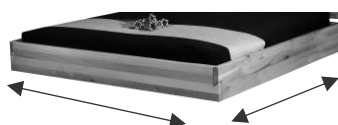

Sonder-Breite (*Sonderanfertigung*)
200 cm *mit Stützfuss*

36-5081-L21

Sonder-Länge (*Sonderanfertigung*)

36-5081-L22

210 cm

220 cm

36-5081-NTS-1/14