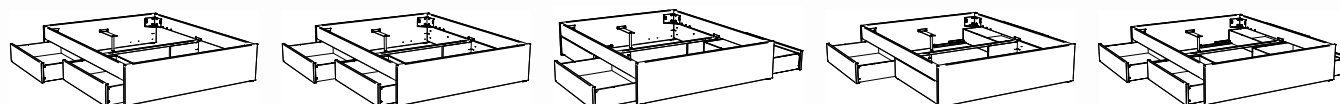

Weitere Kopfteile siehe Register 1

Katalogseite 13.18-13.21

Elito

Abbildung	Masse cm - B/L/H	Artikel-Nr.		Holz- und Stofffarben
		Standard	Tip-on	Stoffauswahl siehe Umschlag
<p>Bettgestell inkl. 2 Bettkästen</p>	90/200/25	7207.2125	7207.2126	<p>Kopfteil: Preiskategorie 3 (Campos, Casual und Kitana)</p> <p>Schublade: MDF Weiss</p> <p>Bettgestell und Schubladenfront: Massivholz Buche weiss deckend, lackiert Kernbuche natur, geölt</p>
	90/210/25	7207.3125	7207.3126	
	90/220/25	7207.4125	7207.4126	
	100/200/25	7207.2135	7207.2136	
	100/210/25	7207.3135	7207.3136	
	100/220/25	7207.4135	7207.4136	
	120/200/25	7207.2145	7207.2146	
	120/210/25	7207.3145	7207.3146	
	120/220/25	7207.4145	7207.4146	
	140/200/25	7207.2155	7207.2156	
140/210/25	7207.3155	7207.3156		
140/220/25	7207.4155	7207.4156		
<p>Bettgestell inkl. 2 Bettkästen, 2 Mittelauf- lagewinkel und 2 Stützfüßen</p>	160/200/25	7207.2165	7207.2166	<p>Schublade: MDF Weiss</p> <p>Schubladenfront: Massivholz Buche weiss deckend, lackiert Kernbuche natur, geölt</p>
	160/210/25	7207.3165	7207.3166	
	160/220/25	7207.4165	7207.4166	
	180/200/25	7207.2175	7207.2176	
	180/210/25	7207.3175	7207.3176	
	180/220/25	7207.4175	7207.4176	
	200/200/25	7207.2185	7207.2186	
	200/210/25	7207.3185	7207.3186	
200/220/25	7207.4185	7207.4186		
<p>Bettkasten 2er Set</p>	200	● 7002.2005	● 7002.2006	<p>Schublade: MDF Weiss</p> <p>Schubladenfront: Massivholz Buche weiss deckend, lackiert Kernbuche natur, geölt</p>
	210	7002.3005	7002.3006	
	220	7002.4005	7002.4006	
<p>Deckel zu Bettkasten 2er Set</p>	98/64/0,5	● 5028.10		Weiss
<p>2er Set</p>	200	● 7003.200		<p>Massivholz Buche weiss deckend, lackiert Kernbuche natur, geölt</p>
	210	7003.300		
	220	7003.400		
1) Elito Standard	2) Elito + Azio	ab 140 cm Breite möglich:		
		3) Elito + Azio	4) Elito + Azio	5) Elito + Ozipa