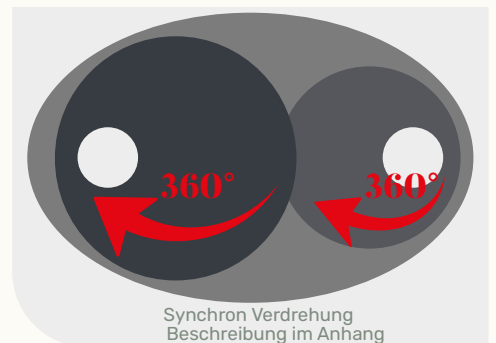

Möbel Letz GmbH
Am Gewerbepark 11
06895 Zahna-Elster

Tel.: 035383 - 6018 50

Fax.: 035383 - 6018 17

Synchron Couchtisch

SYNCHRON COUCHTISCH

Bestell-Nr	7504-CAL-WEI	Calvia Stein Wildeiche
Funktion	Synchron-Verdrehung	
Höhenverstellung	-	
Oberflächen	1	
Glasoberflächen	-	
Größe	95 x 65 cm	
Höhe	43 und 38 cm	
Platte und Ablageplatte	HPL Auflage Calvia Stein mit Schweizer Kante unterschnitten in RAL 7044 seidengrau lackiert	
Gestell	Ilse - Synchron - Verdrehung, Säulen in Aluminium RAL 7044 seidengrau lackiert, Bodenplatte in Wildeiche furniert mit Schweizer Kante unterschritten	