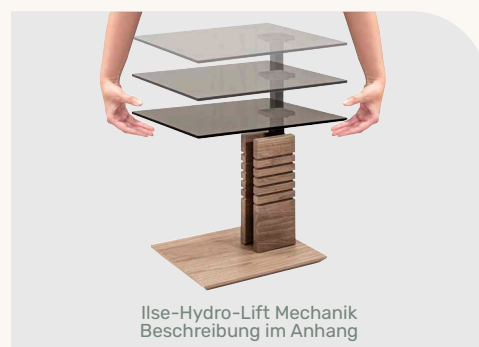

## HYDRO-LIFT COUCHTISCH

<b>Bestell-Nr</b>	5735-GPA-ANM	Parsolglas Marble Grigio
<b>Funktion</b>	Rollen	
<b>Höhenverstellung</b>	Ilse-Lift-Mechanik	
<b>Oberflächen</b>	1	
<b>Größe</b>	100 x 60 cm	
<b>Höhe</b>	von 47 bis 65 cm durch Ilse-Lift-Mechanik stufenlos höhenverstellbar	
<b>Platte</b>	Parsolglas grau 10 mm (ESG)	
<b>Gestell</b>	Säule in MDF Anthrazit-Metallic lackiert mit seitlichen Einsätzen in HPL Marble Grigio Ablageplatte in Parsolglas grau, Metallteile Anthrazit-Metallic lackiert, Bodenplatte MDF Anthrazit-Metallic in Schliffoptik lackiert mit unterschrittener Kante, auf High Quality Rollen	