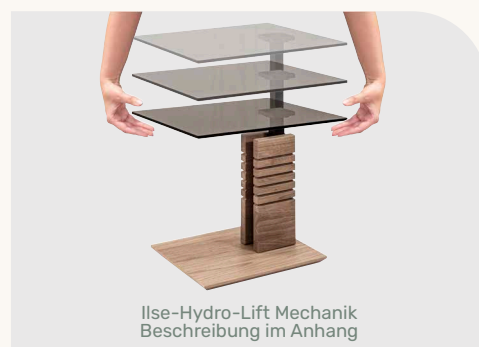

Möbel Letz GmbH
Am Gewerbepark 11
06895 Zahna-Elster

Tel.: 035383 - 6018 50

Fax.: 035383 - 6018 17

Hydro-Lift Couchtisch

HYDRO-LIFT COUCHTISCH

Bestell-Nr	5735-GPA-ANM	Parsolglas Marble Grigio
Funktion	Rollen	
Höhenverstellung	Ilse-Lift-Mechanik	
Oberflächen	1	
Größe	100 x 60 cm	
Höhe	von 47 bis 65 cm durch Ilse-Lift-Mechanik stufenlos höhenverstellbar	
Platte	Parsolglas grau 10 mm (ESG)	
Gestell	Säule in MDF Anthrazit-Metallic lackiert mit seitlichen Einsätzen in HPL Marble Grigio Ablageplatte in Parsolglas grau, Metallteile Anthrazit-Metallic lackiert, Bodenplatte MDF Anthrazit-Metallic in Schliffoptik lackiert mit unterschrittener Kante, auf High Quality Rollen	

Hydro-Lift

18 cm

* Achtung!
Bodeneignung
prüfen