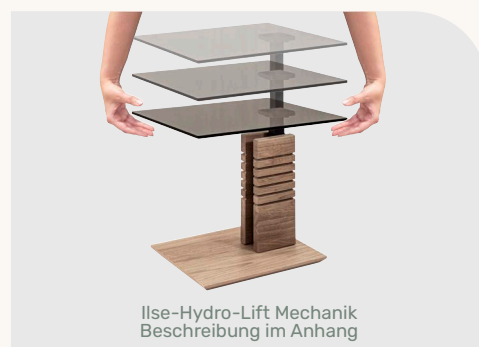

Möbel Letz GmbH
Am Gewerbepark 11
06895 Zahna-Elster

Tel.: 035383 - 6018 50

Fax.: 035383 - 6018 17

Hydro-Lift Couchtisch

HYDRO-LIFT COUCHTISCH

Bestell-Nr	1889-MGG-ANM	Marble Grigio Parsolglas
Funktion	Rollen	
Höhenverstellung	Ilse-Lift-Mechanik	
Oberflächen	1	
Größe	Ø 75 cm	
Höhe	von 47 bis 65 cm durch Ilse-Lift-Mechanik stufenlos höhenverstellbar	
Platte	MDF mit HPL Auflage Marble Grigio mit Schweizer Kante unterschritten	
Gestell	Lift-Säule in Anthrazit-Metallic lackiert, Ablageplatte in Parsolglas grau, Bodenplatte MDF Anthrazit-Metallic in Schliffoptik lackiert mit unterschrittener Kante, auf High Quality Rollen	

Hydro-Lift

18 cm

* Achtung!
Bodeneignung
prüfen