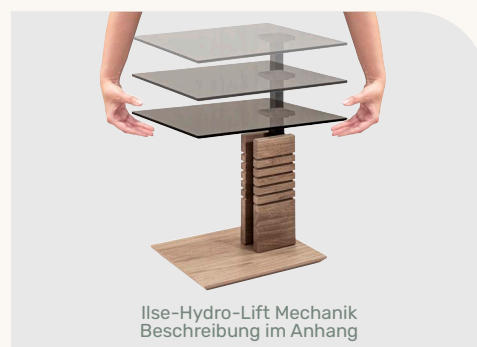

Möbel Letz GmbH
Am Gewerbepark 11
06895 Zahna-Elster

Tel.: 035383 - 6018 50

Fax.: 035383 - 6018 17

Hydro-Lift Couchtisch

HYDRO-LIFT COUCHTISCH

Bestell-Nr	1889-MGG-ANM	Marble Grigio Parsolglas
Funktion	Rollen	
Höhenverstellung	Ilse-Lift-Mechanik	
Oberflächen	1	
Größe	Ø 75 cm	
Höhe	von 47 bis 65 cm durch Ilse-Lift-Mechanik stufenlos höhenverstellbar	
Platte	MDF mit HPL Auflage Marble Grigio mit Schweizer Kante unterschritten	
Gestell	Lift-Säule in Anthrazit-Metallic lackiert, Ablageplatte in Parsolglas grau, Bodenplatte MDF Anthrazit-Metallic in Schliifoptik lackiert mit unterschrittener Kante, auf High Quality Rollen	

Hydro-Lift

18 cm

* Achtung!
Bodeneignung
prüfen